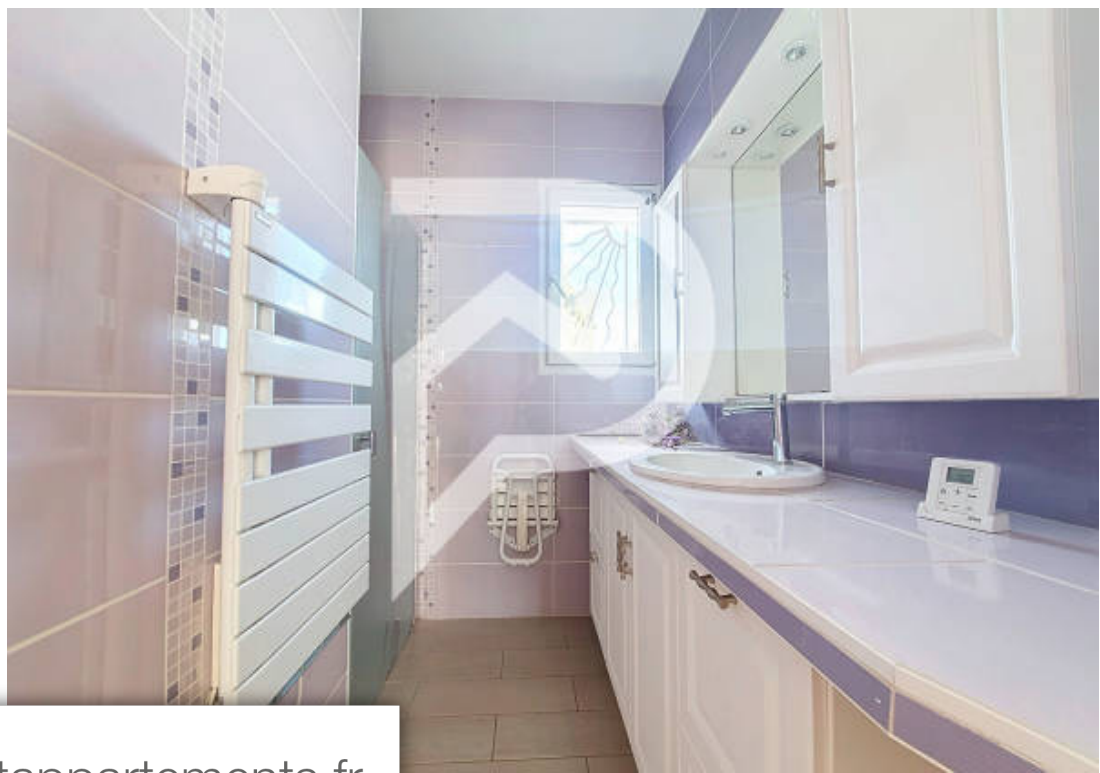

www.maisonsetappartements.fr