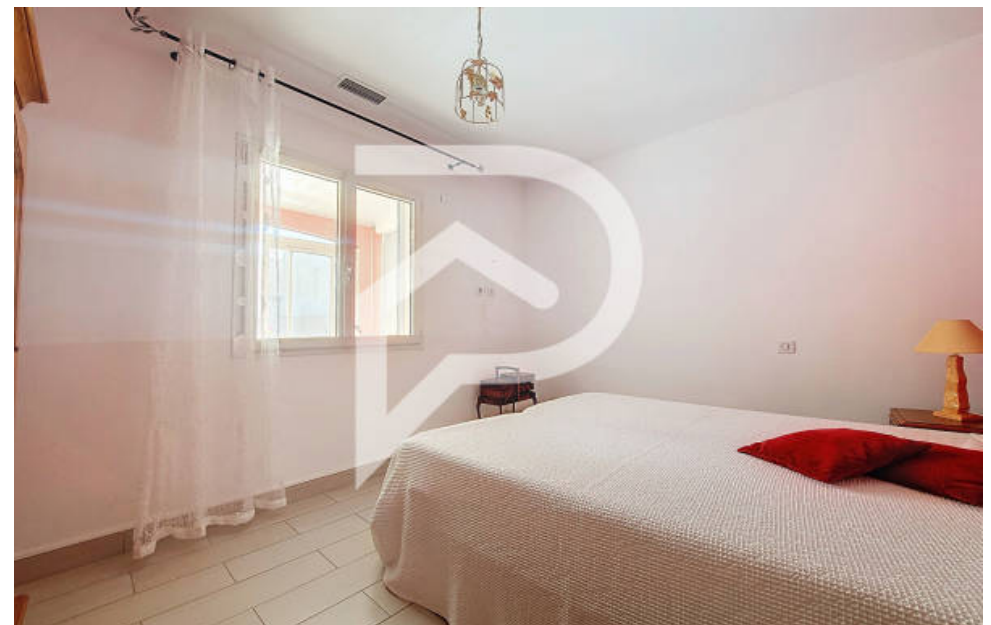

Venez découvrir cette superbe maison de type 6 d'environ 105m² dans un secteur agréable du grau d'agde. Cette maison est composée de deux logements quasiment identiques, chacun dispose d'un séjour avec cuisine ouverte aménagée et équipée, 2 chambres, une salle d'eau, un wc, ainsi qu'une belle et lumineuse véranda d'environ 24m² vous disposerez également - d'un grand cellier entièrement isolé et communiquant à un des logements, - d'une superbe piscine en 4x8 avec volet roulant électrique. Le tout sur un terrain clos et arboré d'environ 821m². Les points positifs : un des logements est entièrement accessible aux personnes à mobilité réduite, deux places de stationnement couvert, un espace pétanque, un puits, et un magnifique jardin arboré... De nombreuses possibilités s'offrent à vous ! Vous l'aurez compris cette maison n'attend plus que vous alors allons la visiter dès maintenant ! Sacha gomez (ei) agent commercial - numéro rsac : 979 214 657 - beziers.

STÉPHANE PLAZA

1 rue Victor Mauleon - 34300 AGDE

[Contacter l'agence](#)

[Voir tous les biens de cette agence](#)