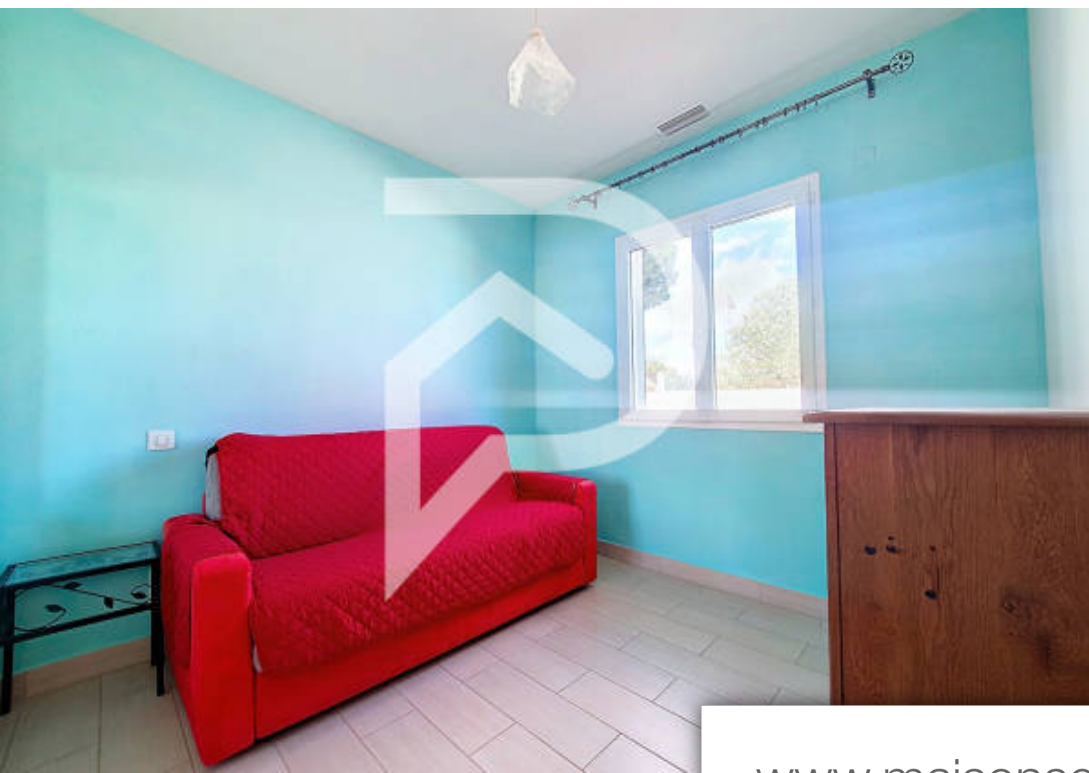

www.maisonsetappartements.fr