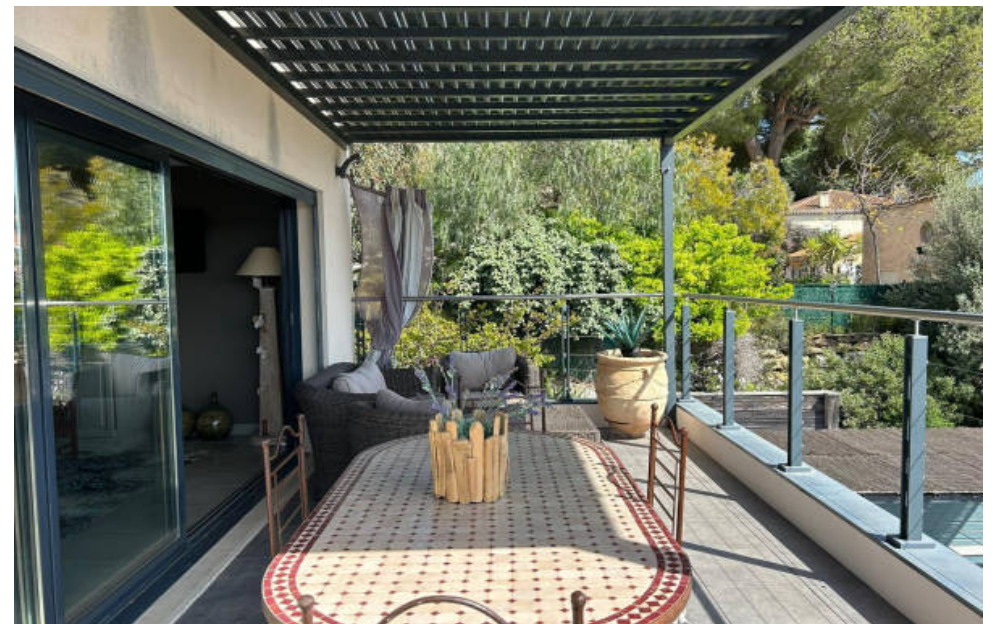

L'Equipe du Lavandin Immobilier vous présente en exclusivité à 5 minutes à pied du centre ville du Lavandou, quartier super Lavandou, cette splendide villa avec vue mer panoramique sur les Iles d'Or : Le Levant & Port-Cros. Cette villa d'environ 140m2, construite en 2011, avec des prestations de qualité. (Double vitrage salon + chambres, porte blindée, alarme, rt 2005) En plus de son terrain de 500m2 environ avec très peu d'entretien, la villa bénéficie d'une piscine (dimension 7m x 3.5) avec son pool house. Cette villa se compose de manière suivante : Au niveau supérieur : Grand salon d'environ 40m2, cuisine américaine ouverte, Wc indépendant et sa grande terrasse exposée au SUD. Au niveau inférieur, un Wc indépendant, une buanderie, 4 chambres climatisées avec placard intégré et une salle d'eau avec douche à l'italienne. Vous avez la possibilité de créer une salle d'eau dans l'une des chambres pour obtenir une suite parentale. Toutes les chambres ont la vue mer et piscine. A seulement 20km de l'aéroport de Toulon - Hyères et 40 minutes de la gare TGV de Toulon, cette villa a une situation idéale.

AGENCE DU LAVANDIN IMMOBILIER

Avenue des Ilaires - 83980 LE LAVANDOU

[Contacter l'agence](#)

[Voir tous les biens de cette agence](#)