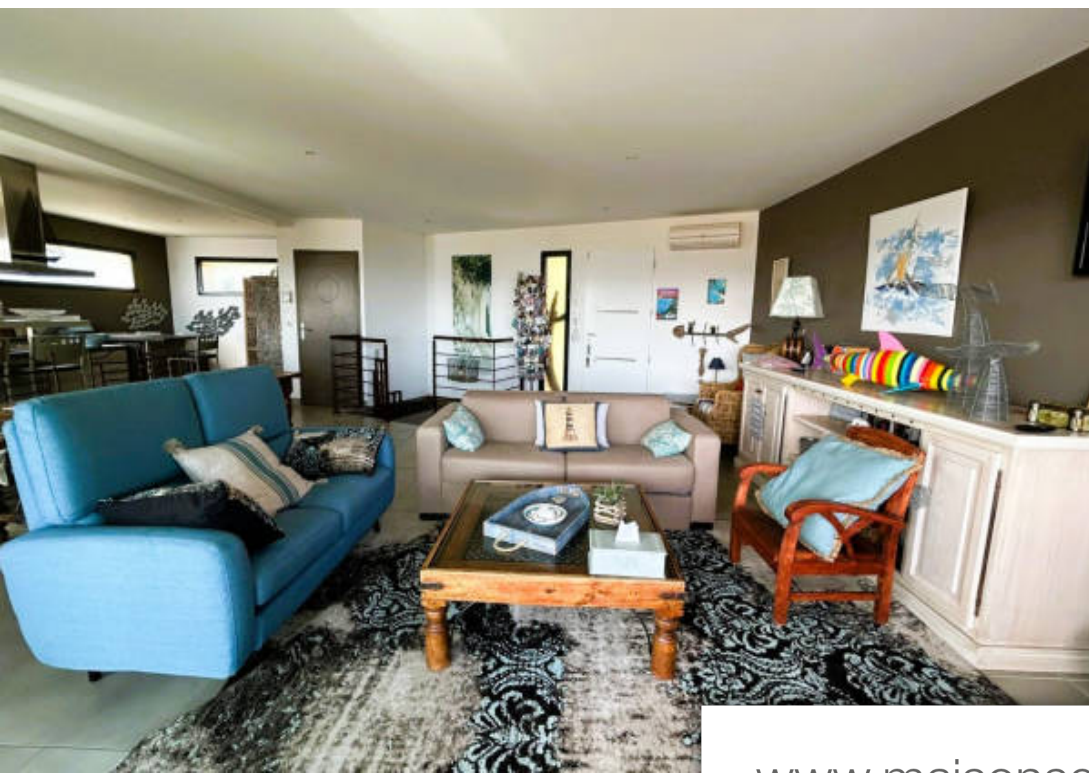

www.maisonsetappartements.fr