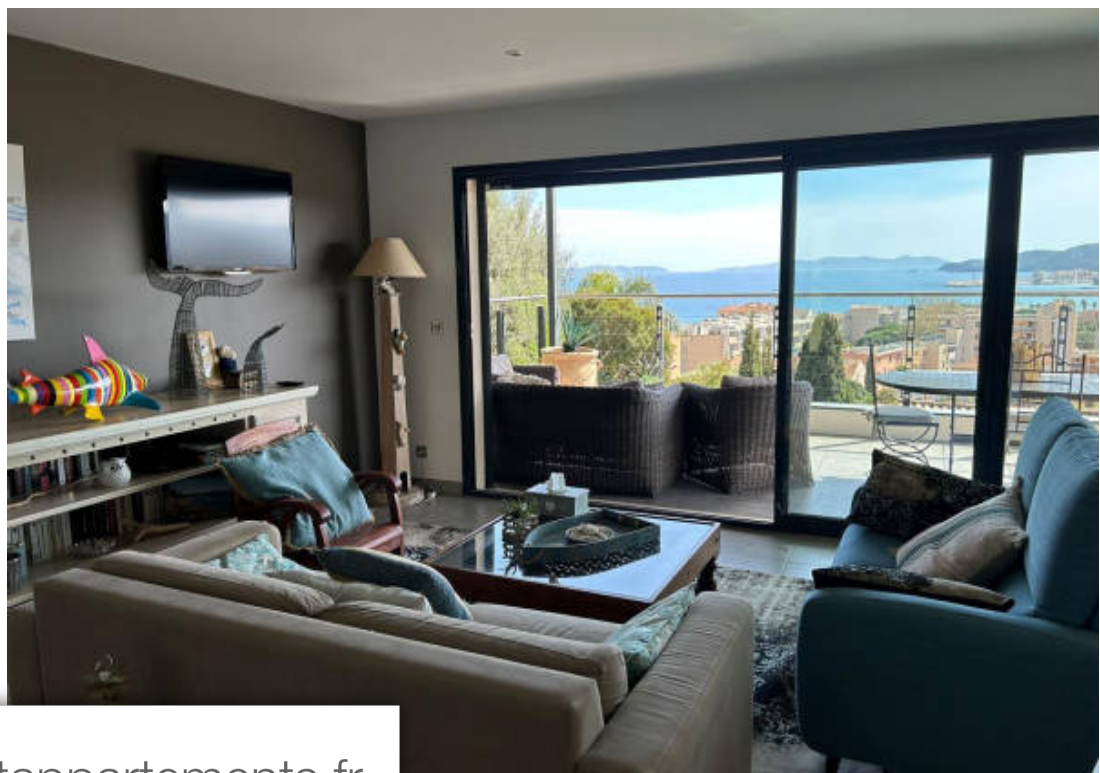

www.maisonsetappartements.fr