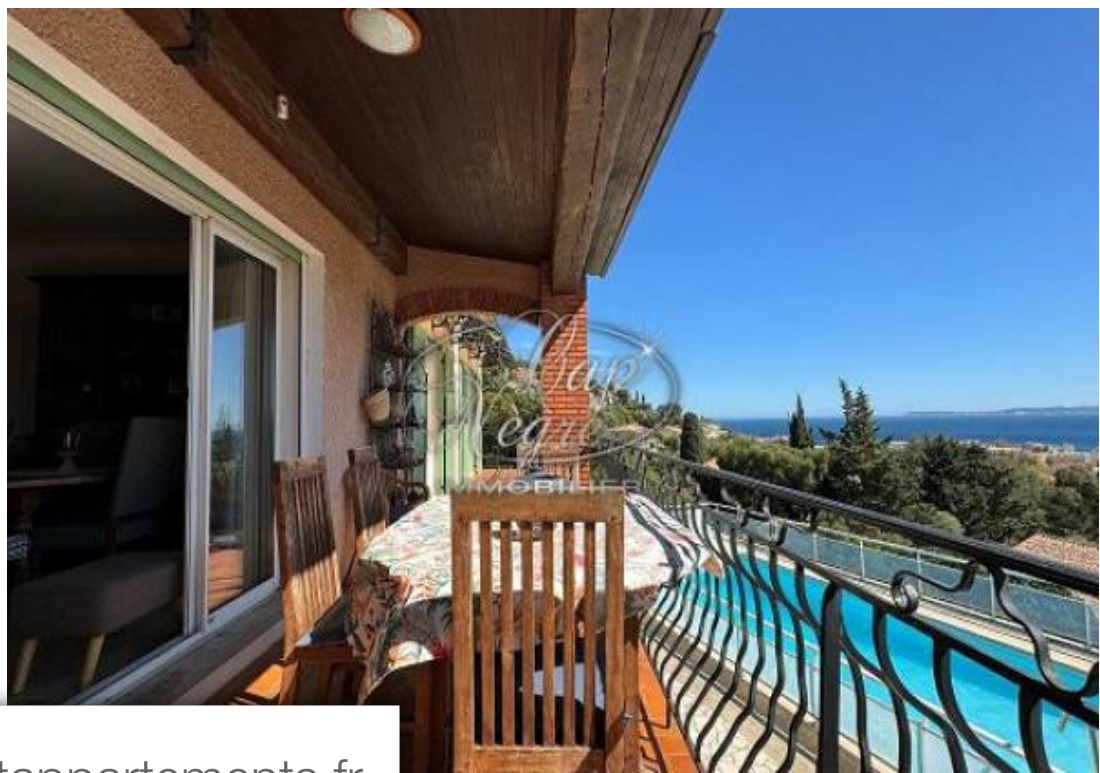

www.maisonsetappartements.fr