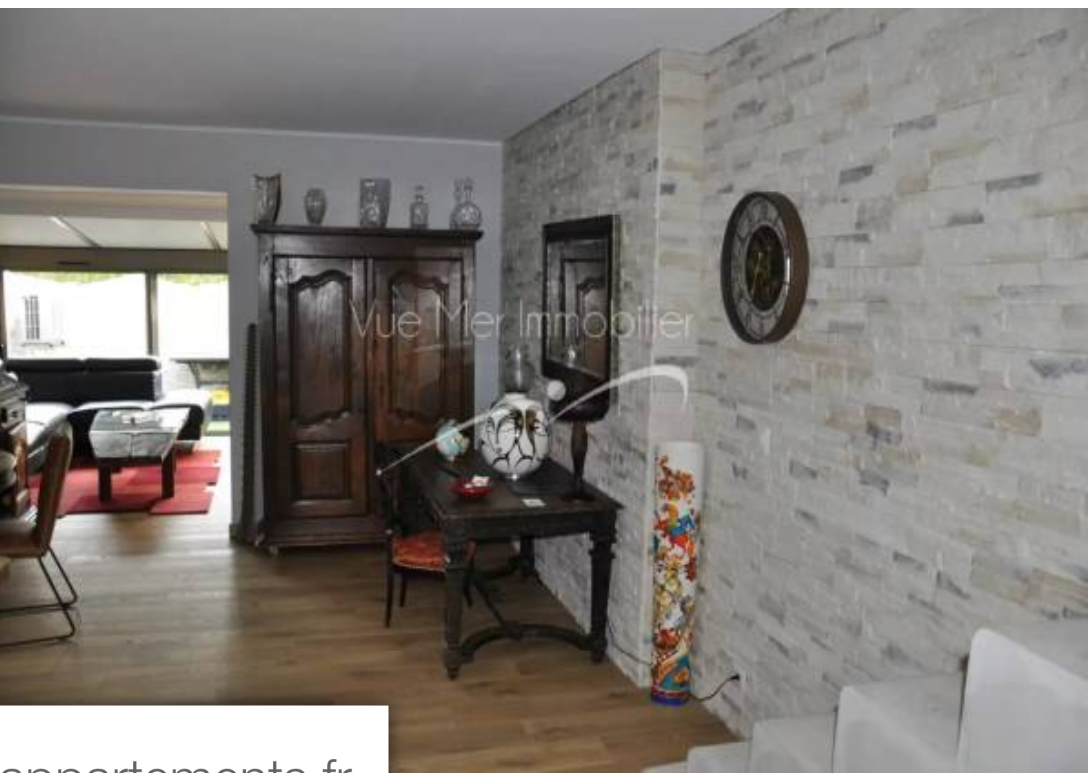

www.maisonsetappartements.fr