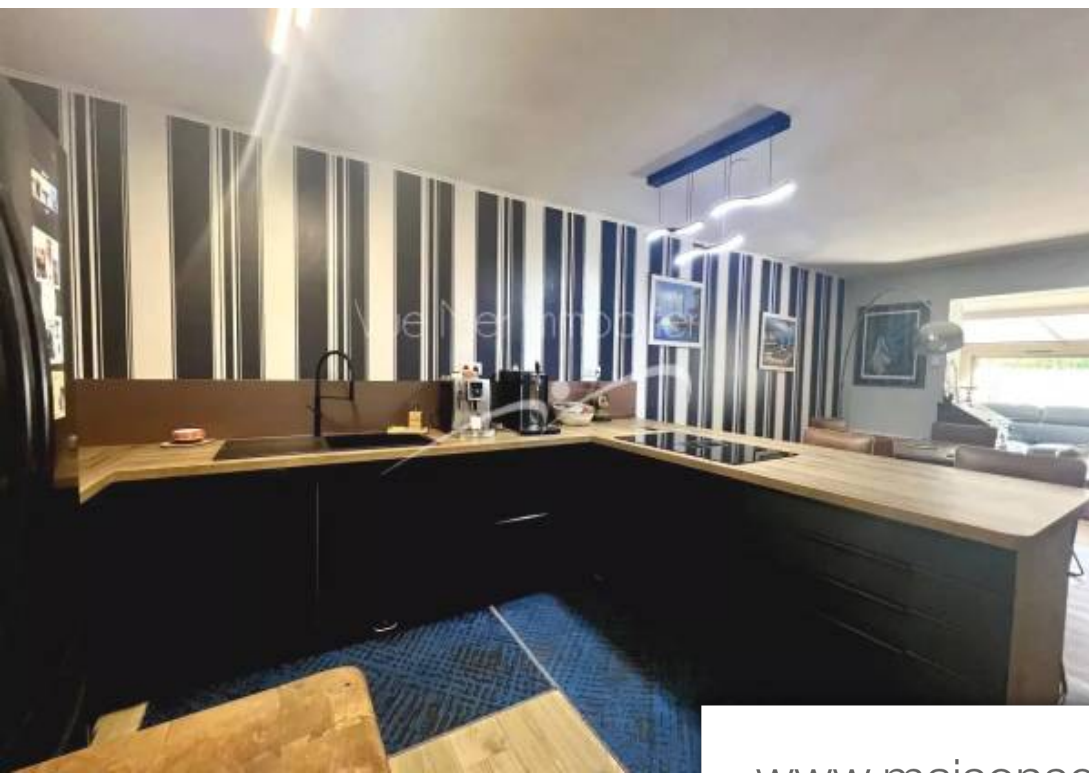

www.maisonsetappartements.fr