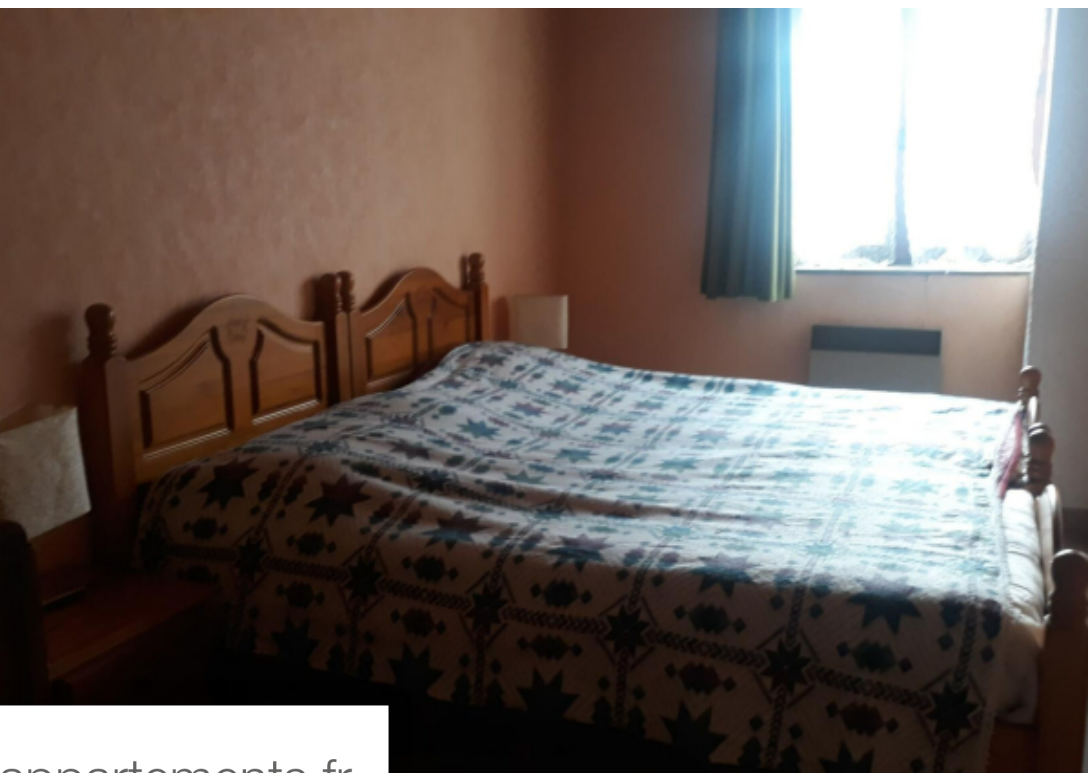

www.maisonsetappartements.fr