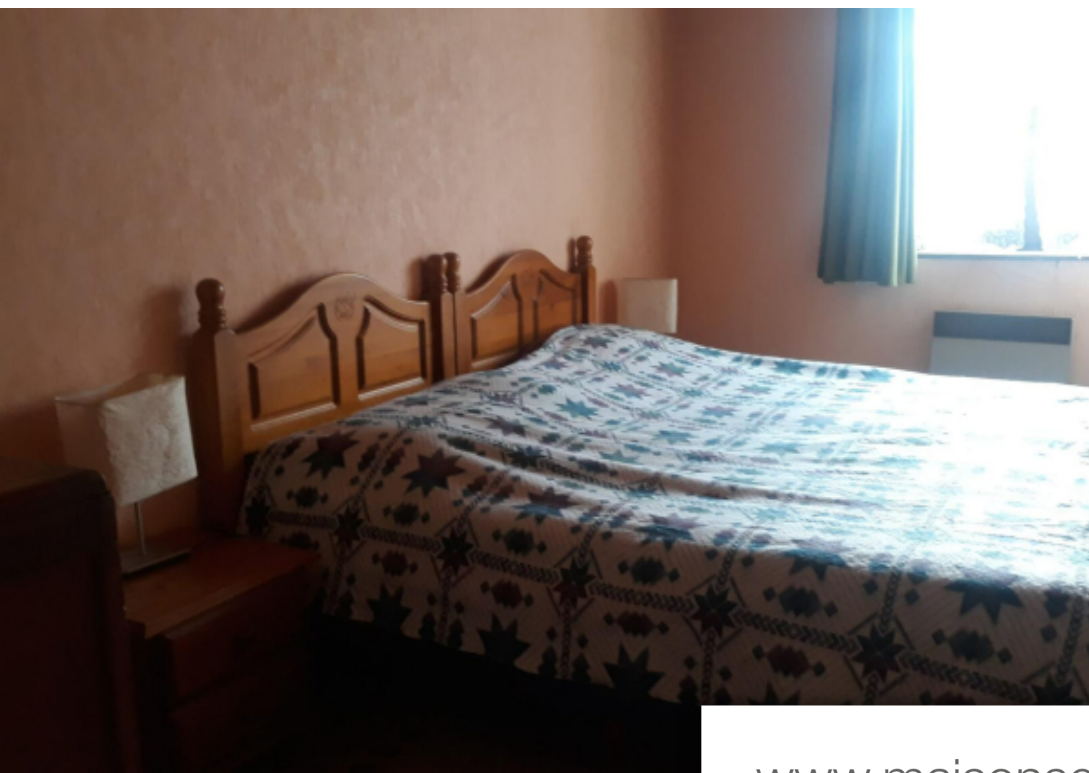

www.maisonsetappartements.fr