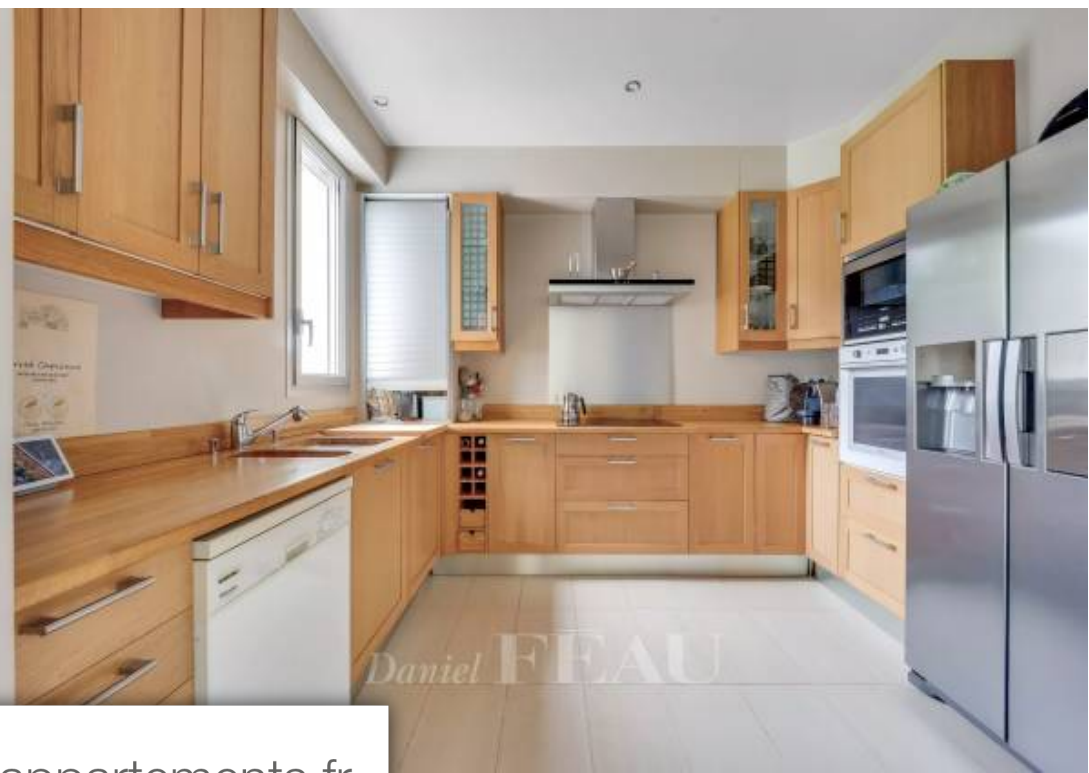

www.maisonsetappartements.fr