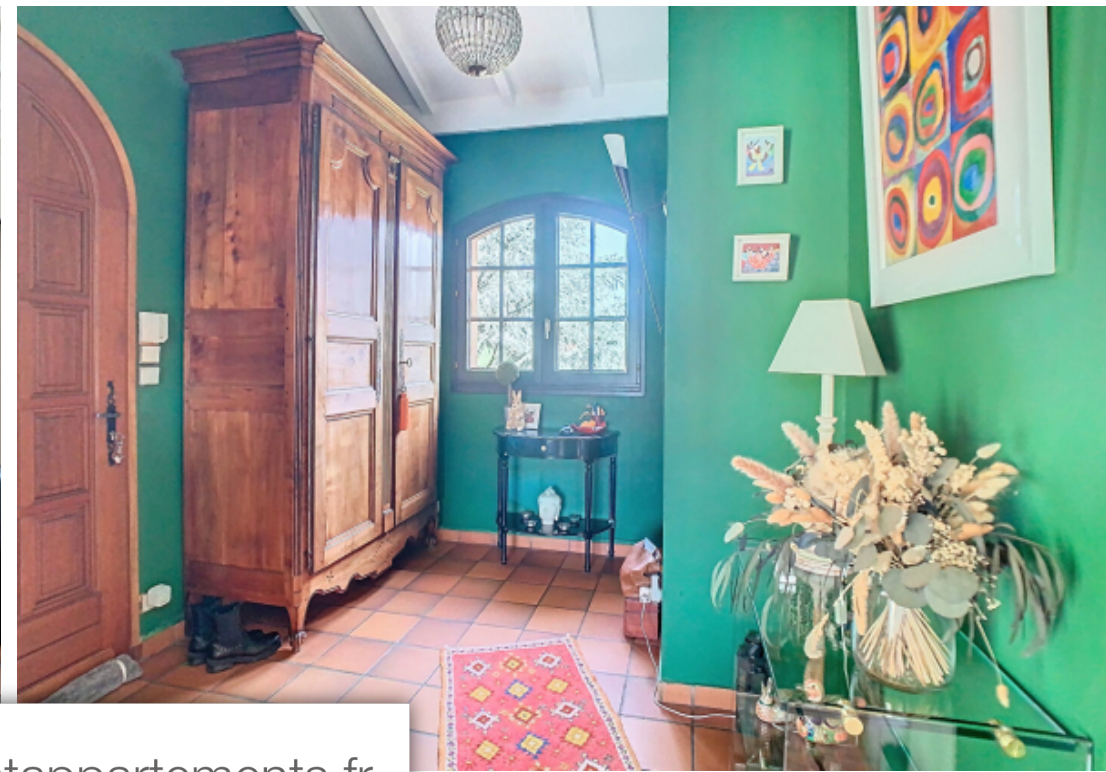

www.maisonsetappartements.fr