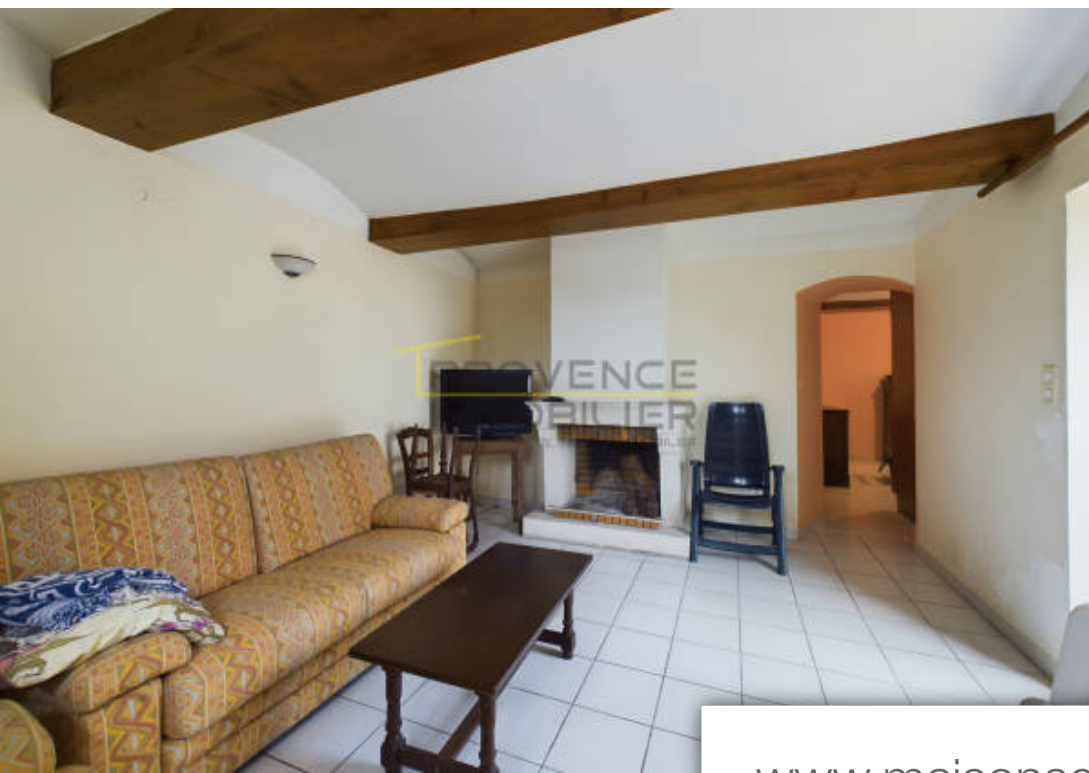

www.maisonsetappartements.fr