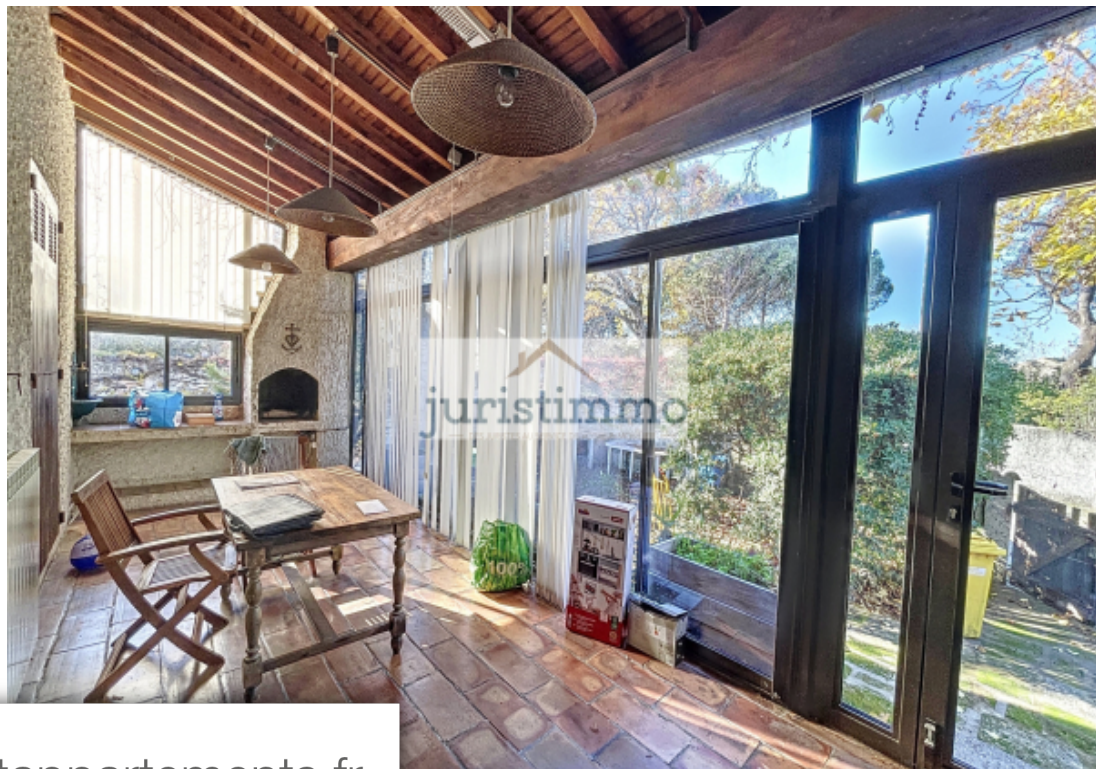

www.maisonsetappartements.fr