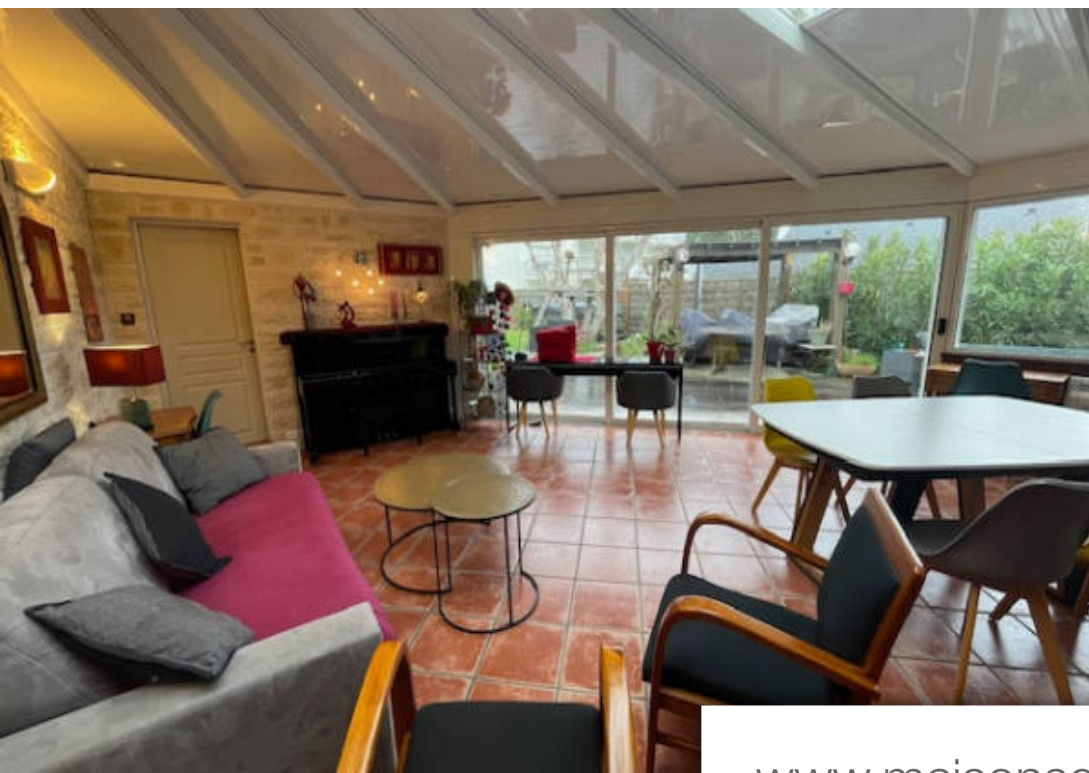

www.maisonsetappartements.fr