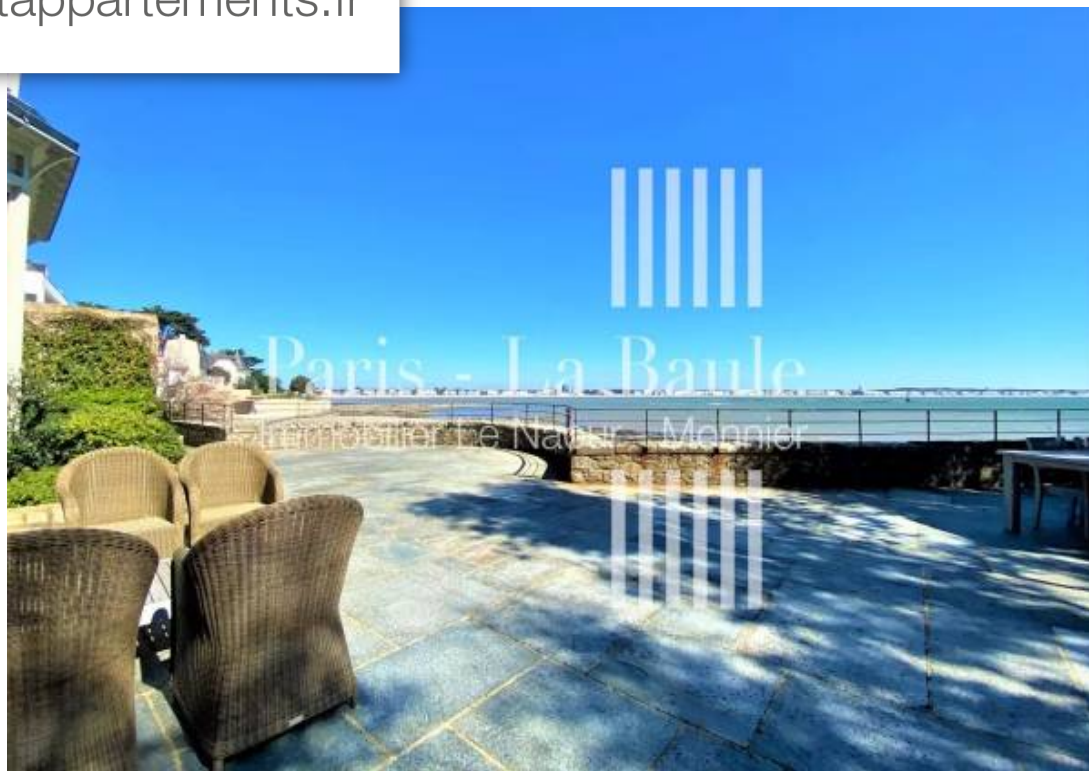

Paris - La Baule
Immobilier Le Naour - Monnier