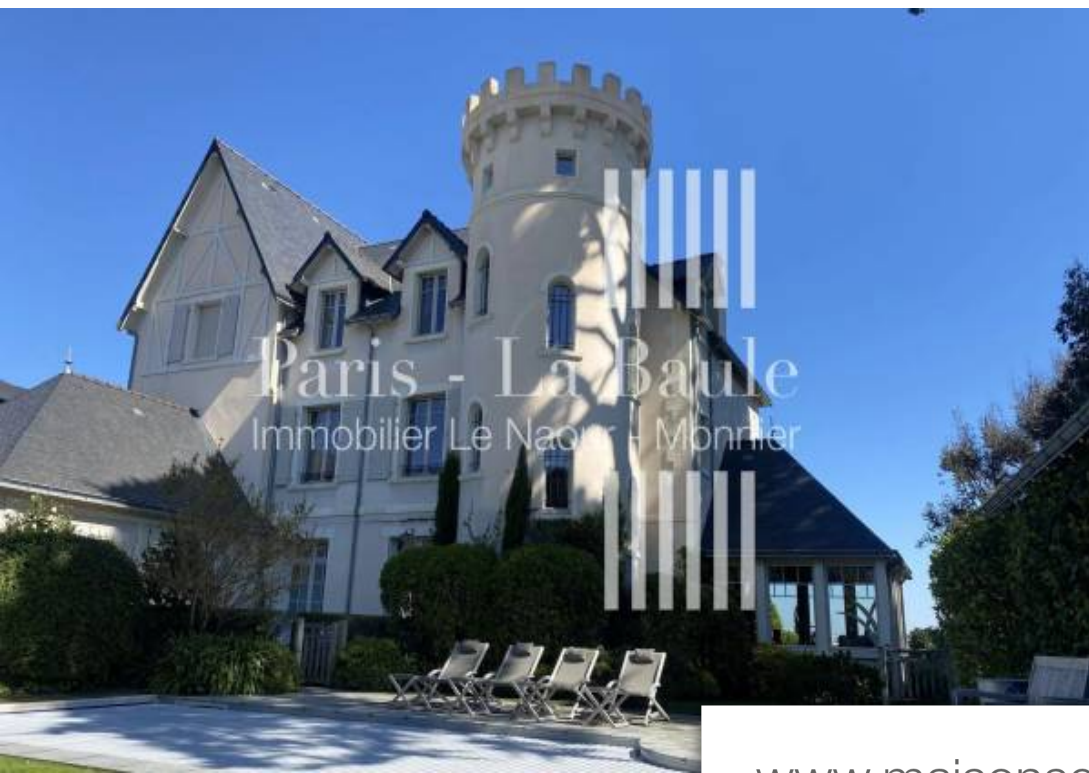

Paris - La Baule
Immobilier Le Naour - Monnier