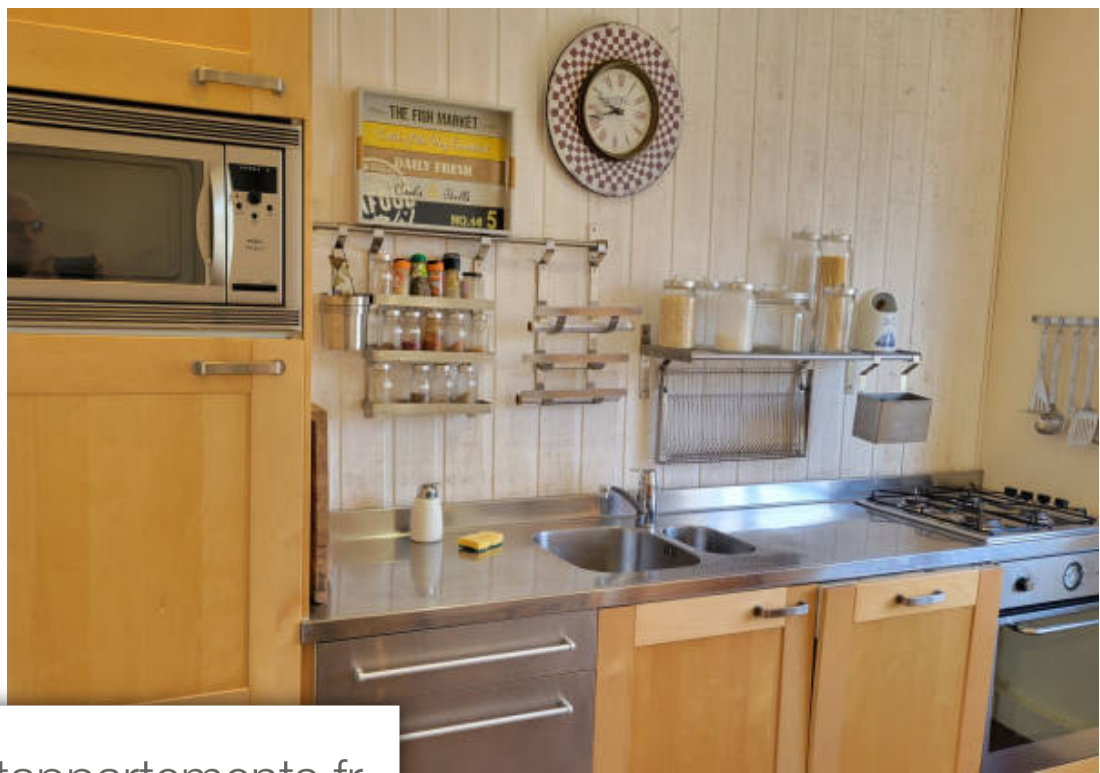

www.maisonsetappartements.fr