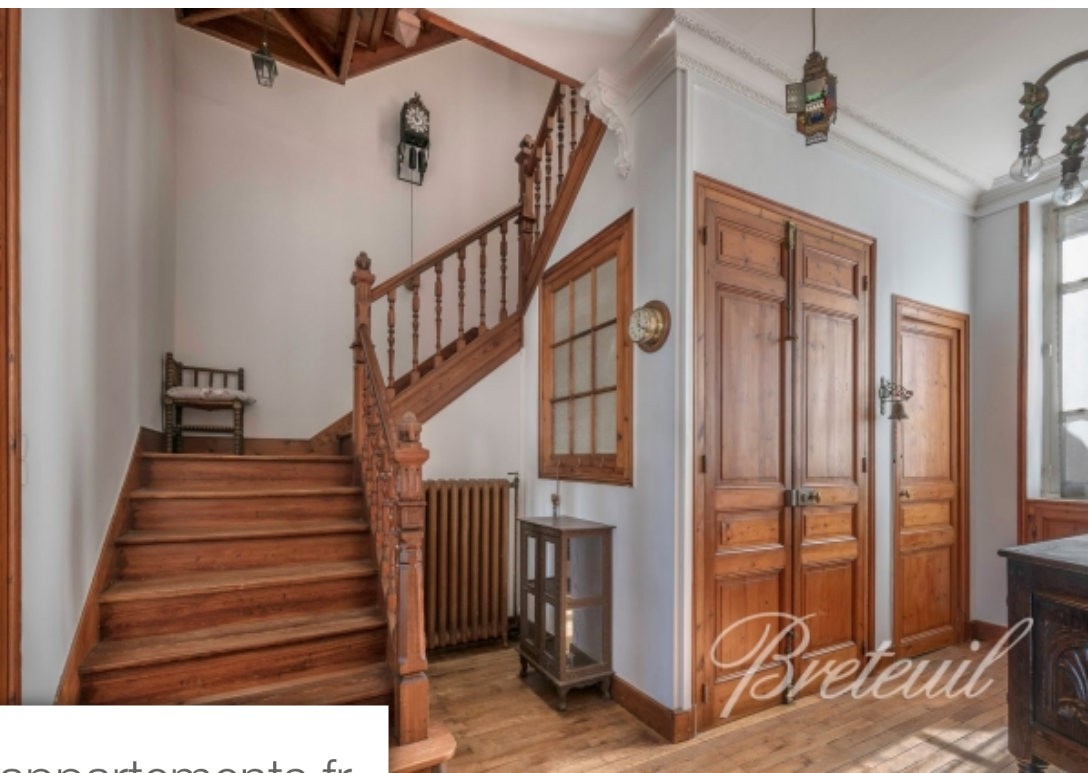

Breteuil

www.maisonsetappartements.fr

Breteuil

Breteuil