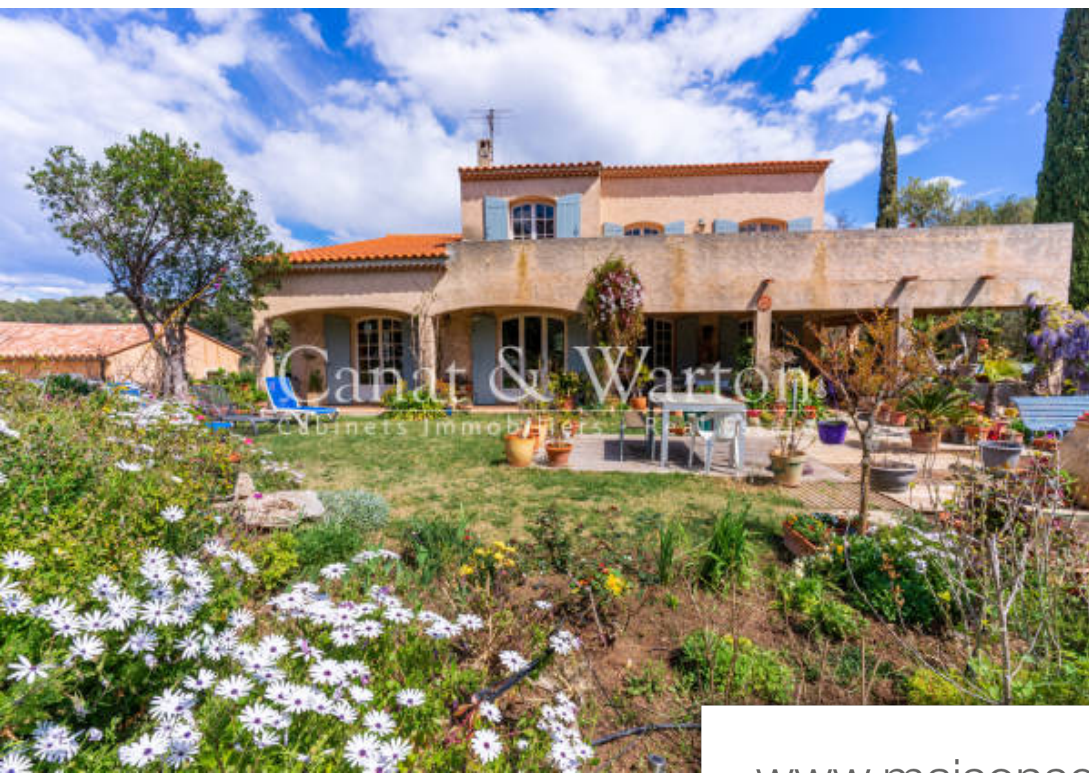

www.maisonsetappartements.fr