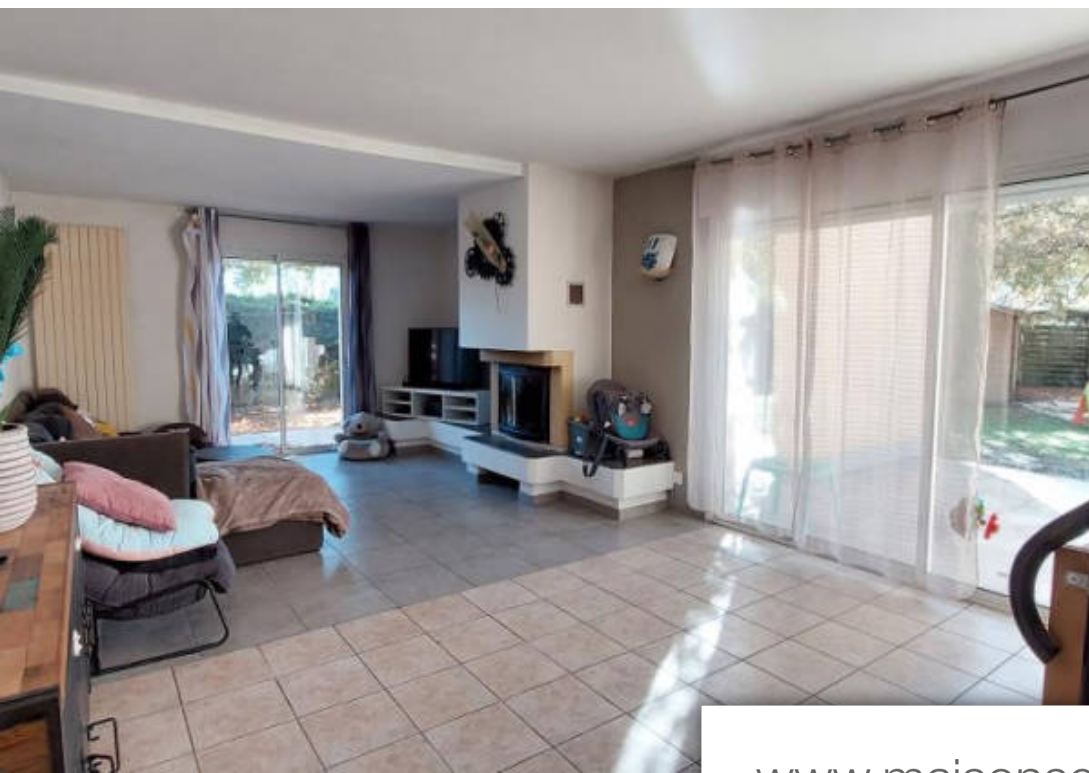

www.maisonsetappartements.fr