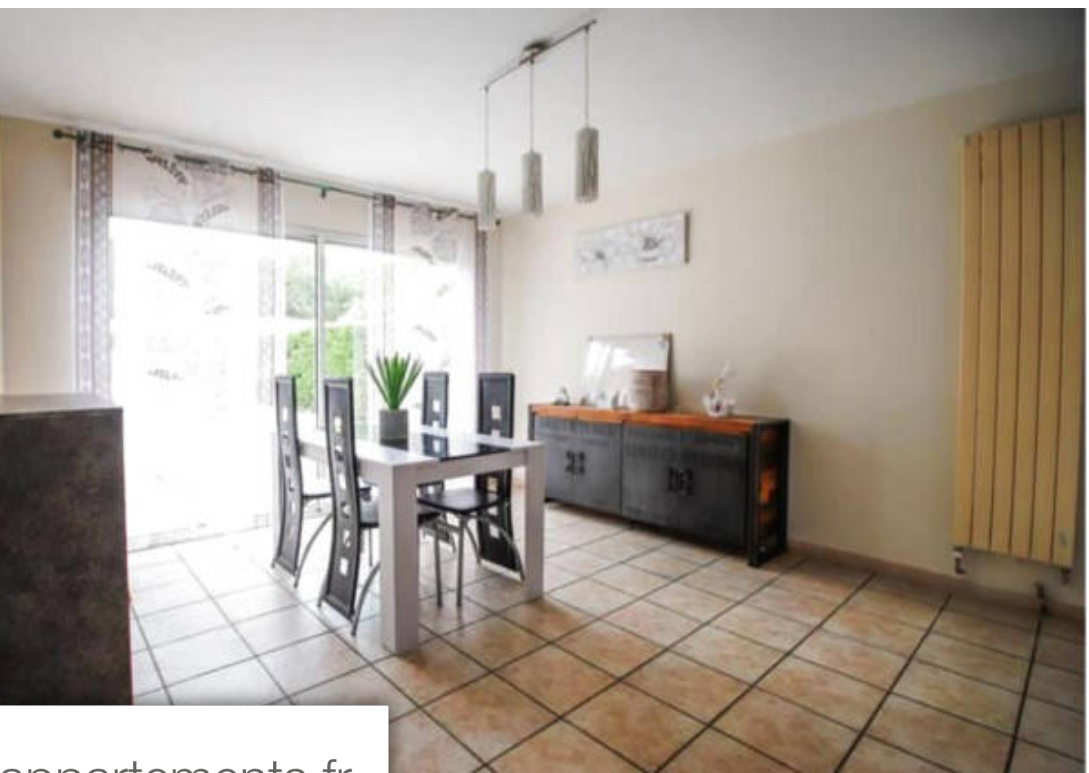

www.maisonsetappartements.fr