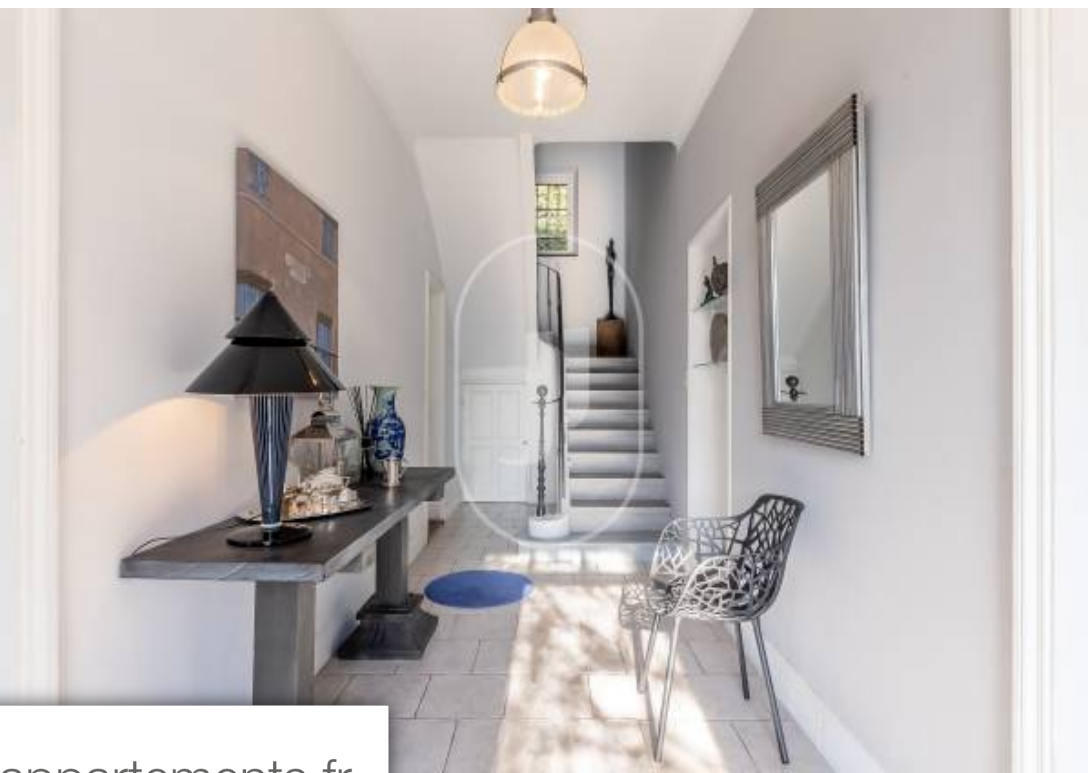

www.maisonsetappartements.fr