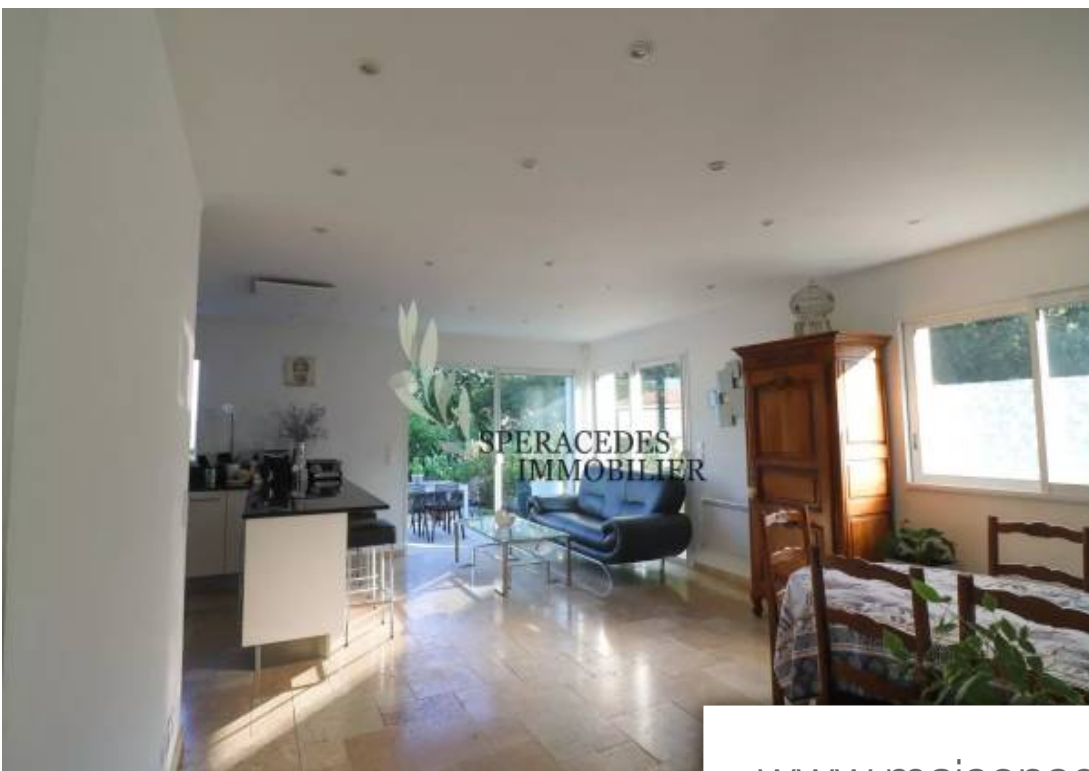

www.maisonsetappartements.fr