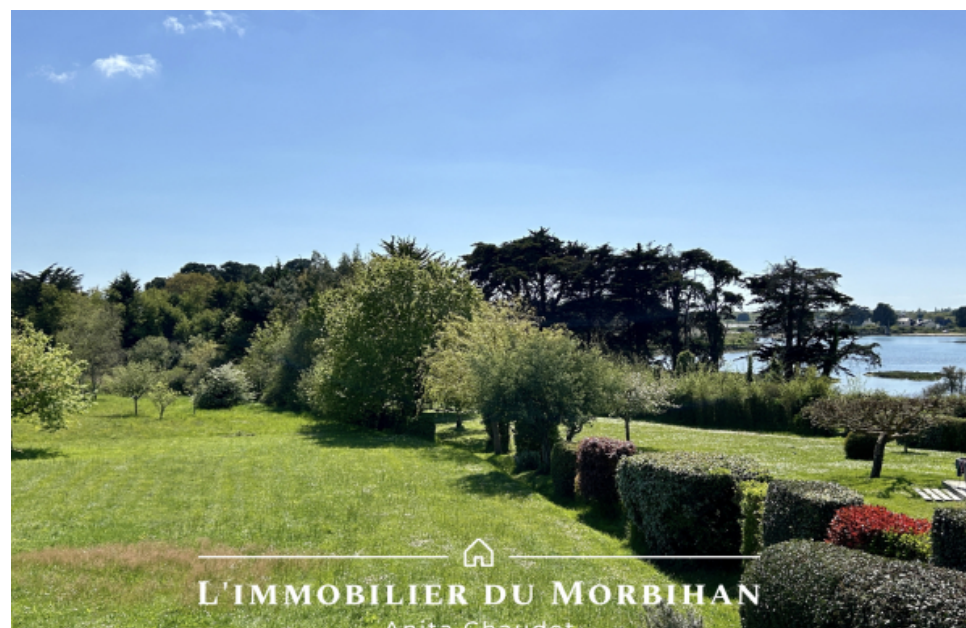

Le tour du parc - niché au coeur d'un parc arboré d'environ 3 000 m², cette remarquable maison d'architecte, érigé en 2002, surplombe le paysage, offrant une vue imprenable sur les marais de banastère et permettant d'observer différentes espèces d'oiseaux en fonction des saisons. Dès l'entrée, vous serez accueilli par un espace spacieux doté d'un placard. La pièce de VI, chaleureuse et baigné de lumière, s'étend sur plus de 70 m² et bénéficie d'une triple exposition. Une cuisine ouverte aménagé et équipé ainsi qu'une arrière-cuisine de 10 m² complète cet espace. Une suite parentale avec une salle de bain, baignoire et douche est également présente au rez-de-chaussé. Au premier étage, vous Découvrez cinq chambres allant de 20 m² à 17 m², ainsi qu'une salle d'eau et une salle de bain. Un grenier de 45 m² aménageable en espace habitable. Un garage de 35 m² complètent ce bien. Situé à seulement 700 Mètres des commerces, cette propriété offre un lieu unique pour recevoir famille et amis, ainsi que la possibilité d'accueillir un nouveau projet de vie. La maison se Démarque par son environnement exceptionnel ! Montant estimé des Dépenses annuelles d'énergie pour un usage standard : ...

EXPERTIMO

1 PLACE ALEXANDRE FARNESE - 84000 AVIGNON

[Contacter l'agence](#)

[Voir tous les biens de cette agence](#)