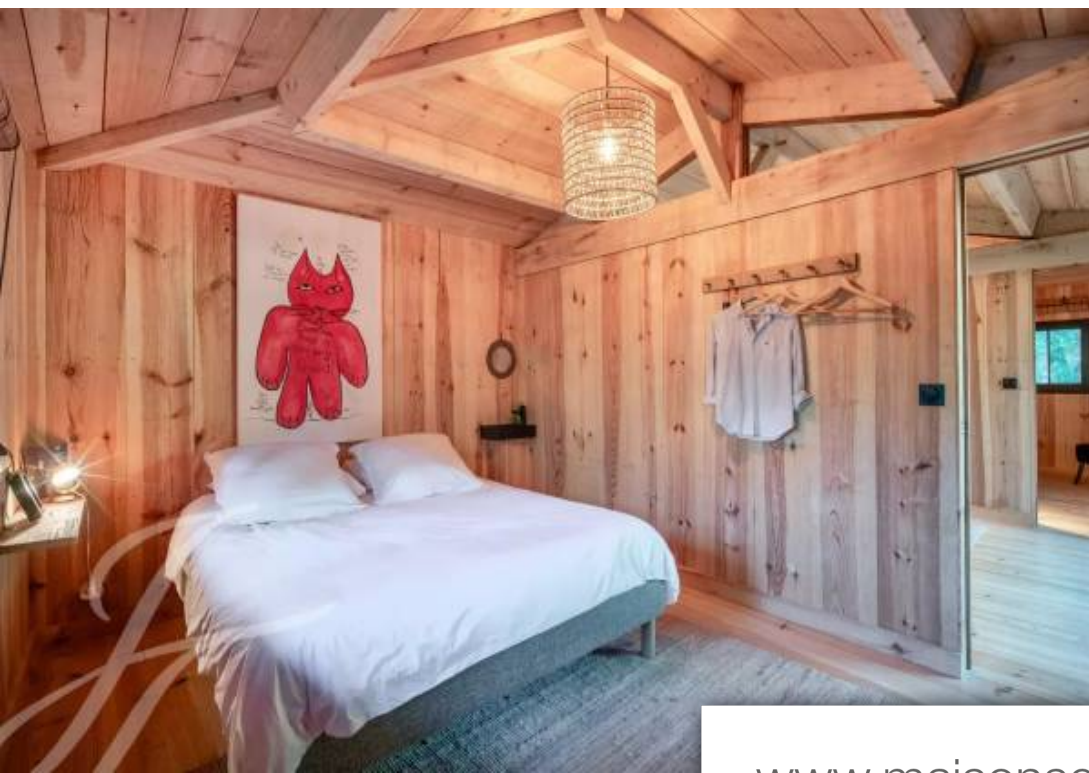

www.maisonsetappartements.fr