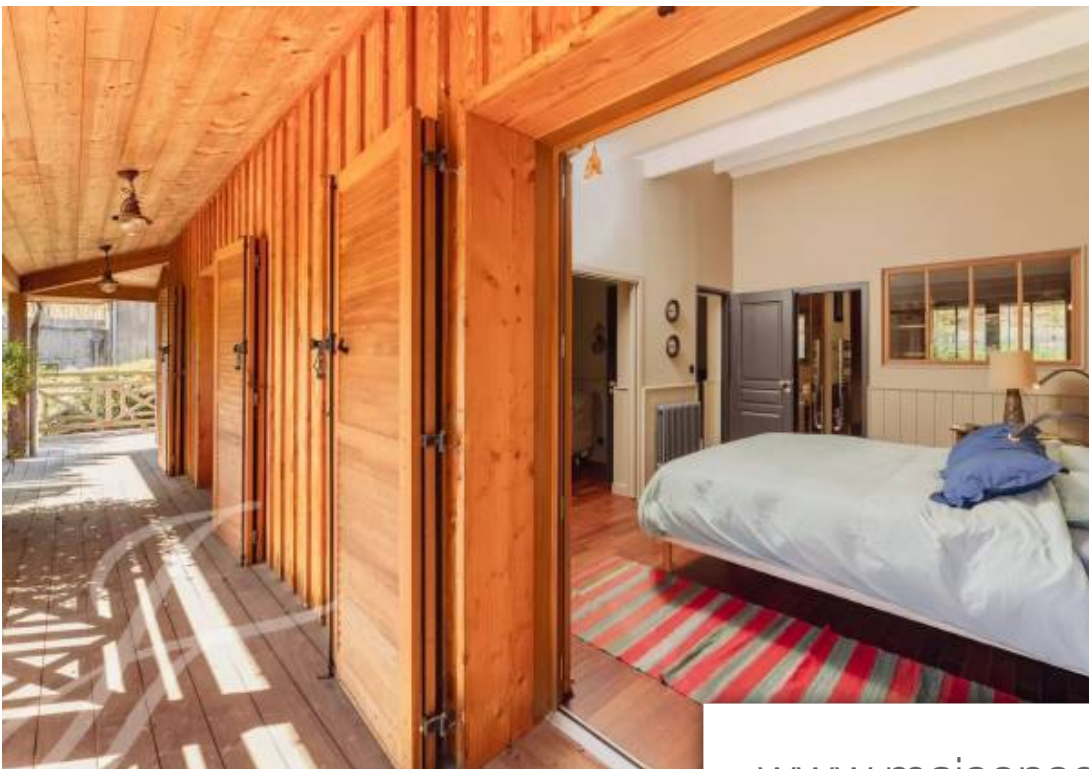

www.maisonsetappartements.fr