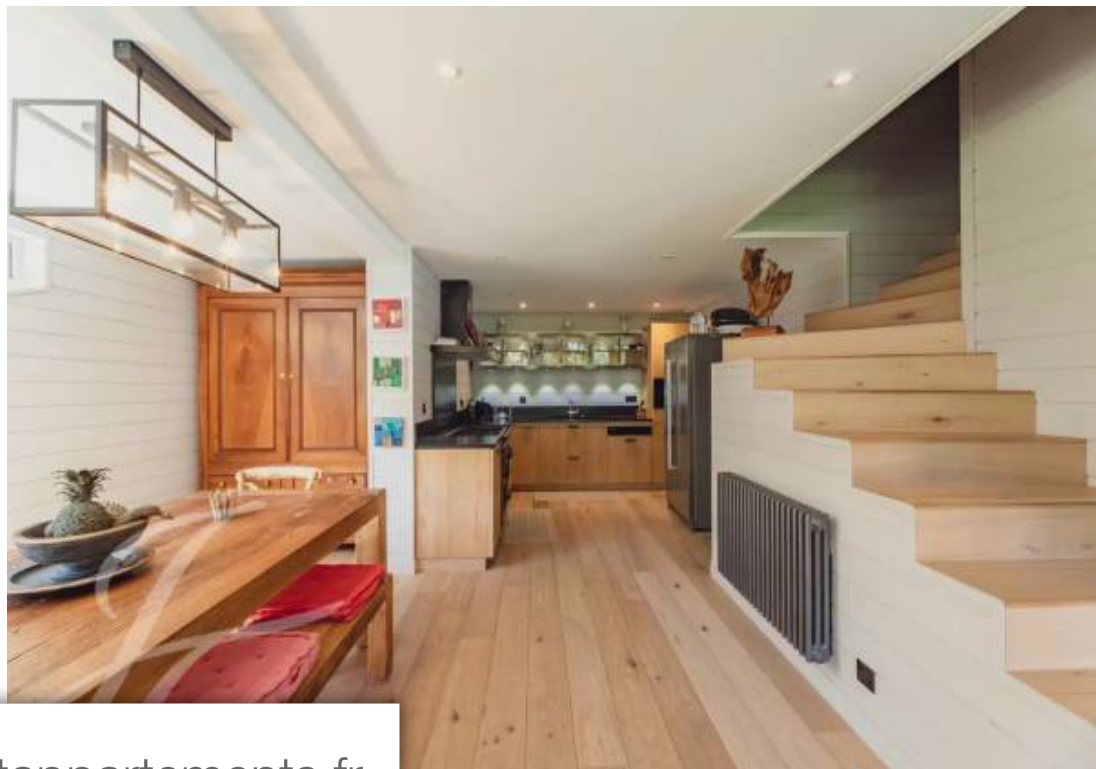

www.maisonsetappartements.fr