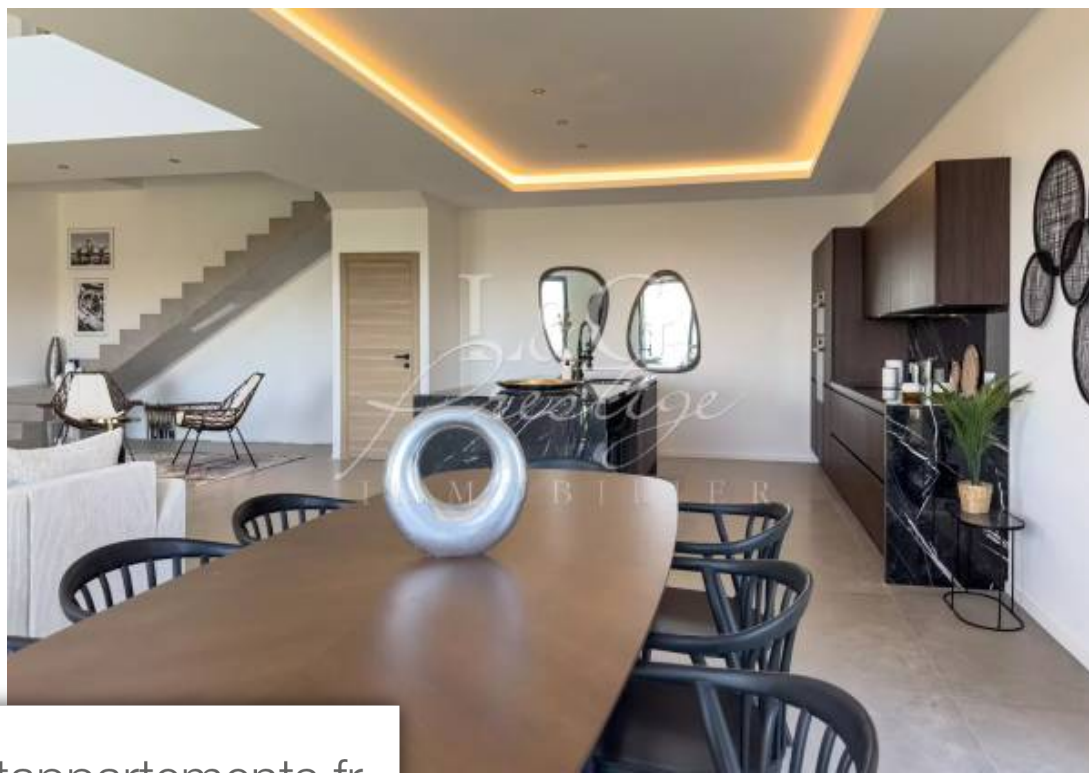

www.maisonsetappartements.fr