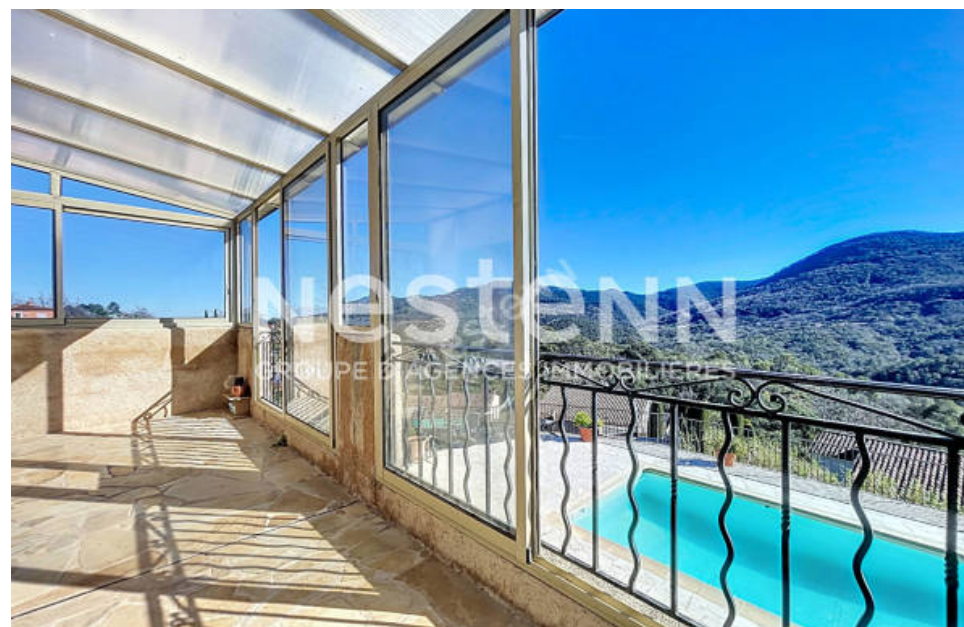

L'agence nestenn vous présente cette magnifique maison au calme de 250m² sans vis-à-vis avec vue sur les montagnes de l'esterel édifiée sur un grand terrain de 2000m² aux adrets-de-l'esterel comprenant : au rez-de-chaussée : un grand salon de 52m² avec cuisine ouverte aménagée et équipée, trois grandes chambres avec chauffage au sol et climatisation réversible, deux salles d'eau, deux wc, de nombreux rangements et une grande cave de 30m². A l'étage : un vaste salon de 56m² avec cuisine ouverte, 2 chambres, une salle de bain, un wc indépendant ainsi qu'une grande véranda. Vous pourrez profiter d'une belle piscine avec cette merveilleuse vue imprenable sur l'esterel 2 garages complètent ce bien ainsi que de nombreuses places de stationnement. Visite virtuelle accessible sur demande. Contactez votre agence immobilière de mandelieu nestenn pour discuter de votre projet. 04 22 32 95 15 tristan decoudun (ei) agent commercial - numéro rsac : 981 905 227 - cannes.

NESTENN M&MR IMMO

601 avenue de frejus - 06210 MANDELIEU-LA-NAPOULE

[Contacter l'agence](#)

[Voir tous les biens de cette agence](#)