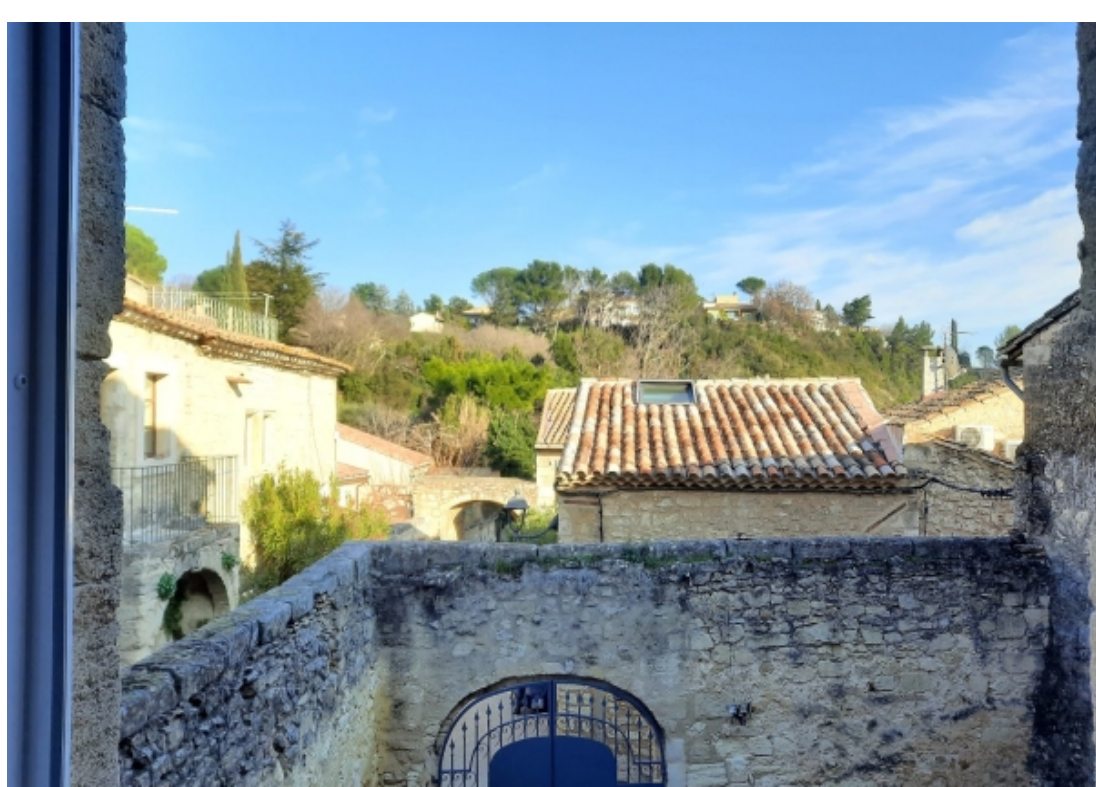

www.maisonsetappartements.fr