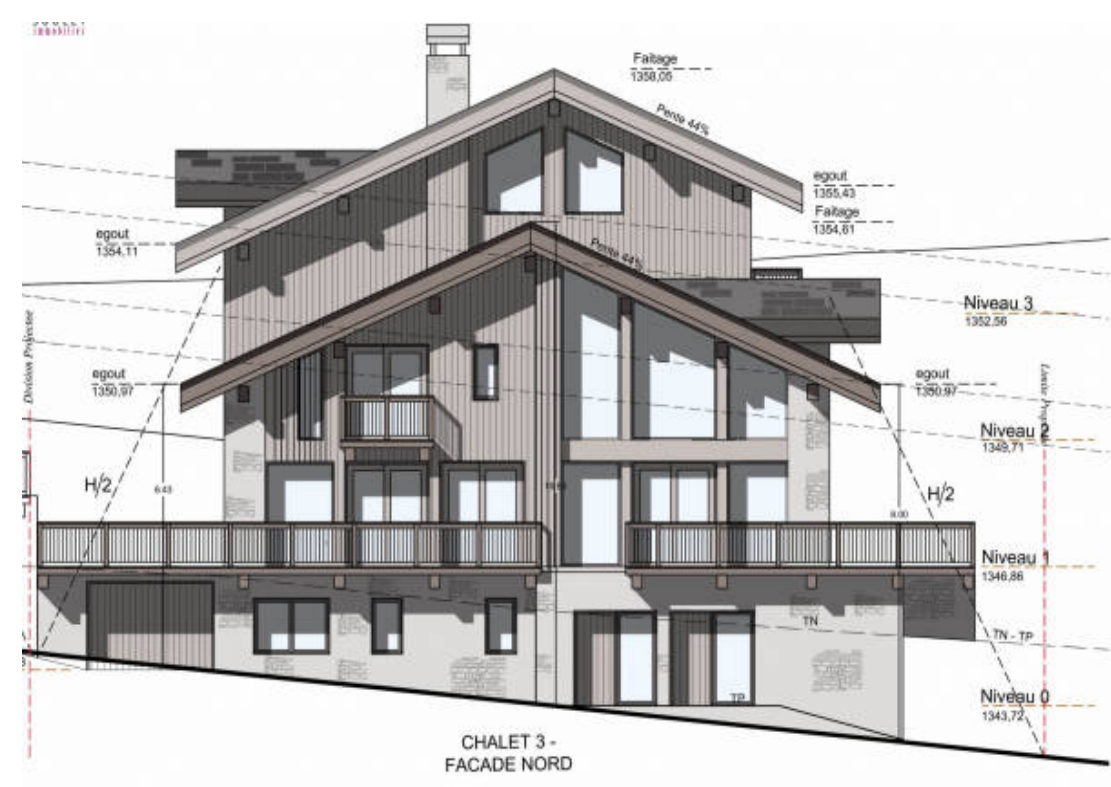

www.maisonsetappartements.fr