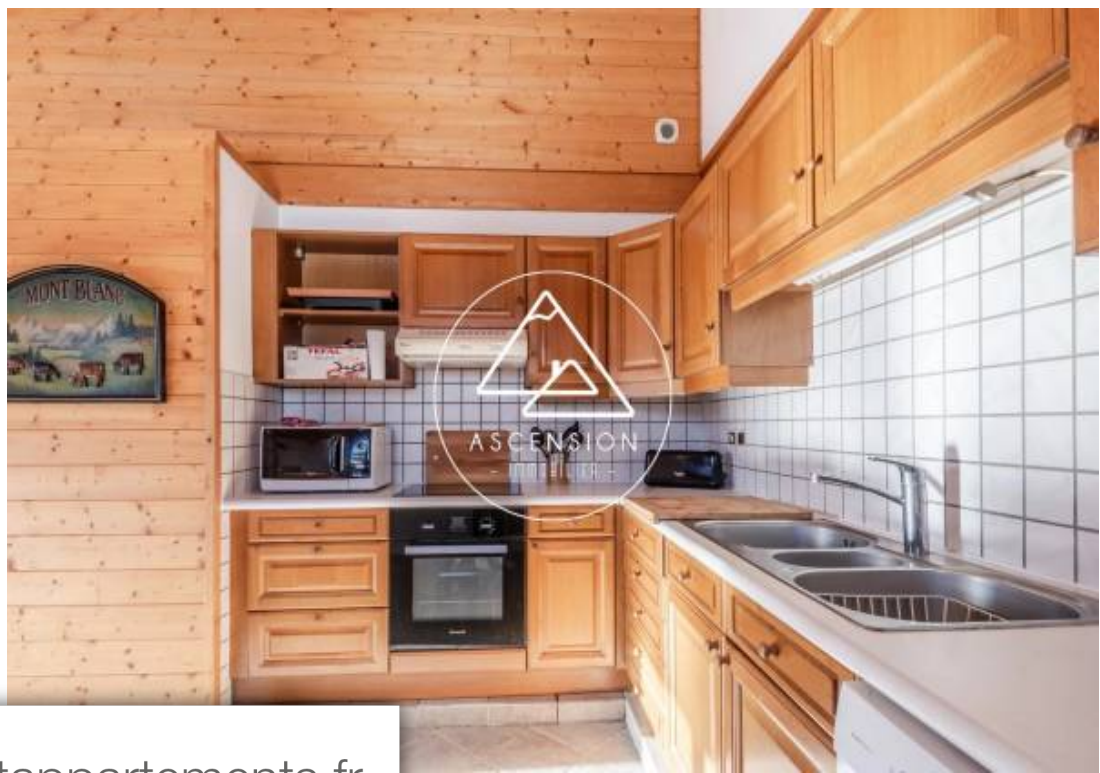

www.maisonsetappartements.fr