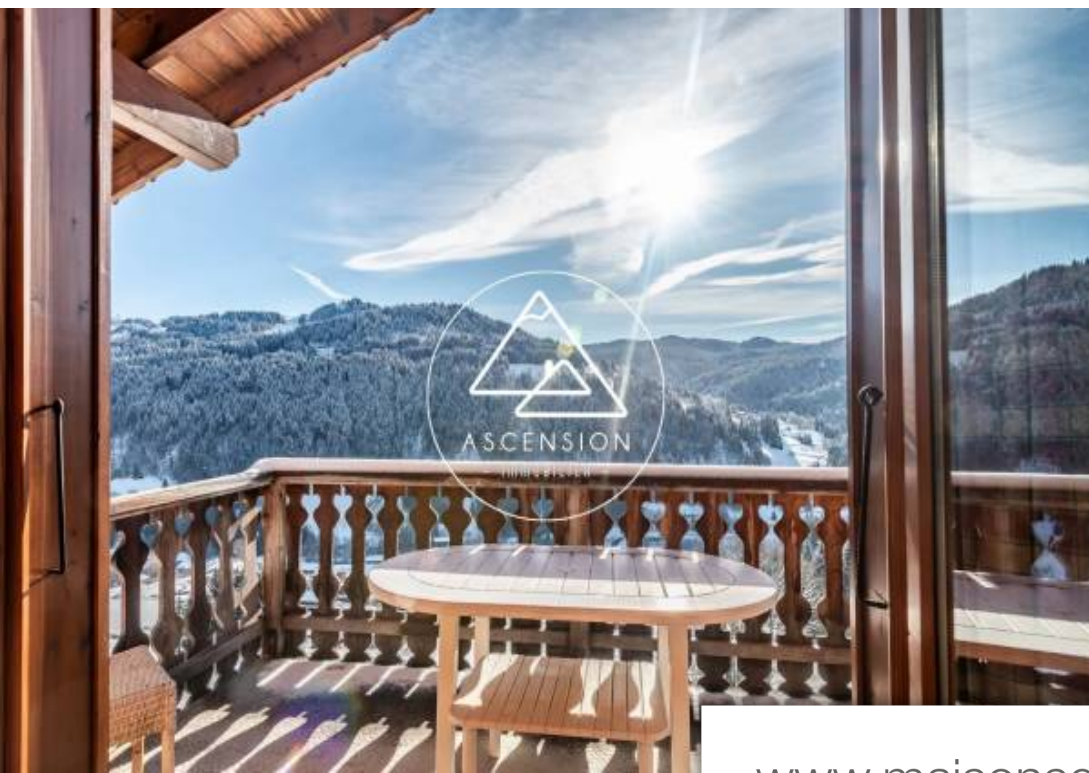

www.maisonsetappartements.fr