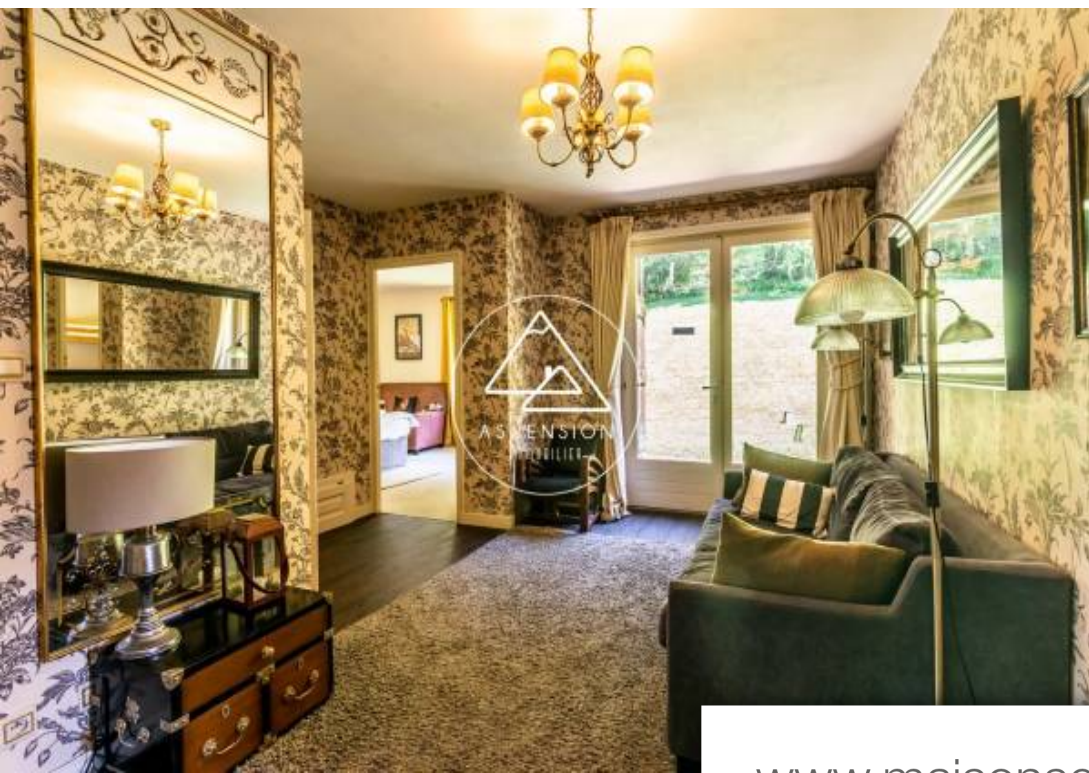

www.maisonsetappartements.fr