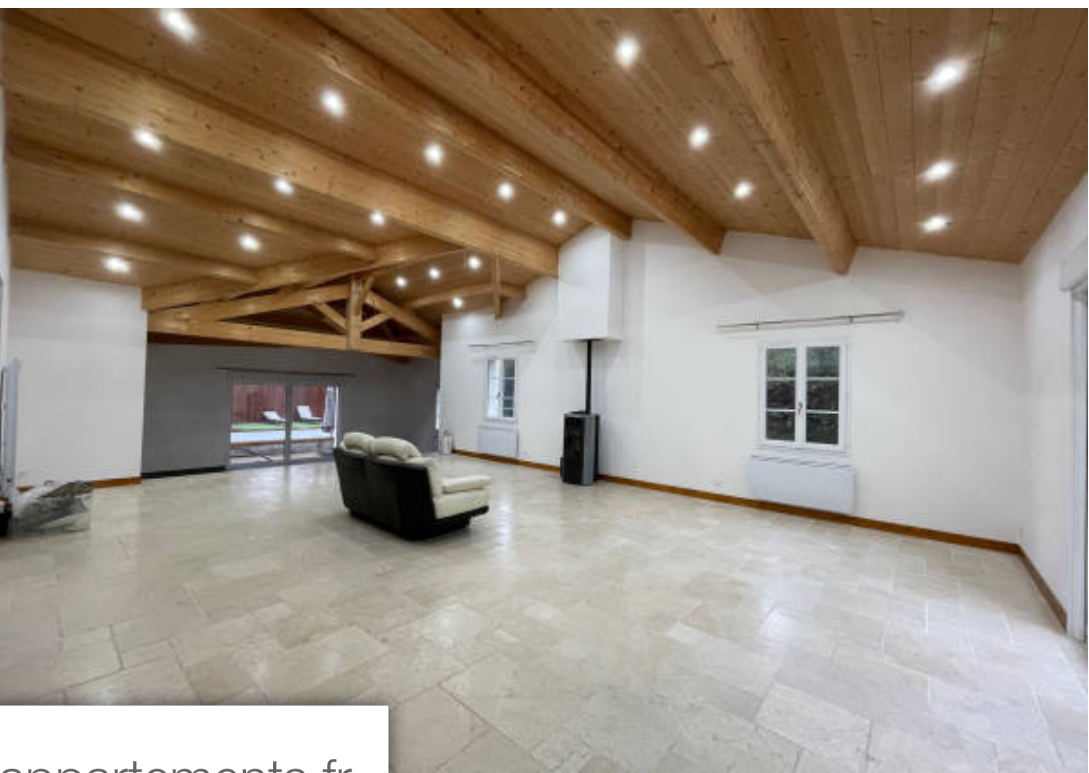

www.maisonsetappartements.fr