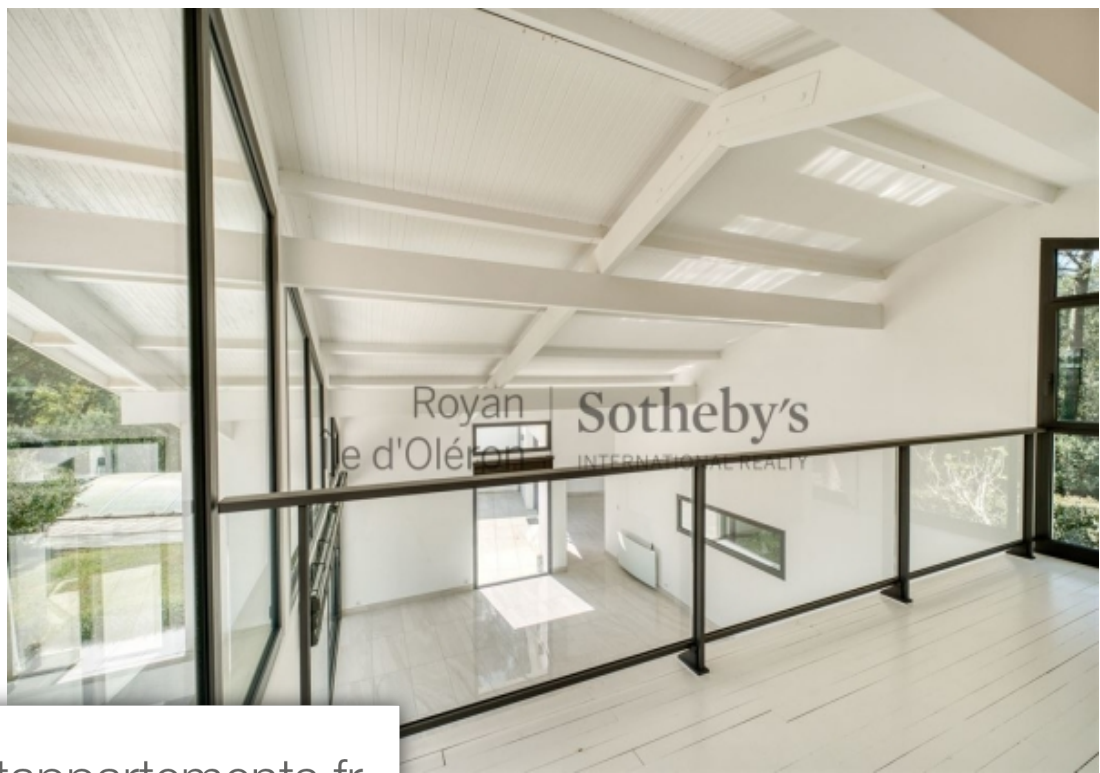

www.maisonsetappartements.fr