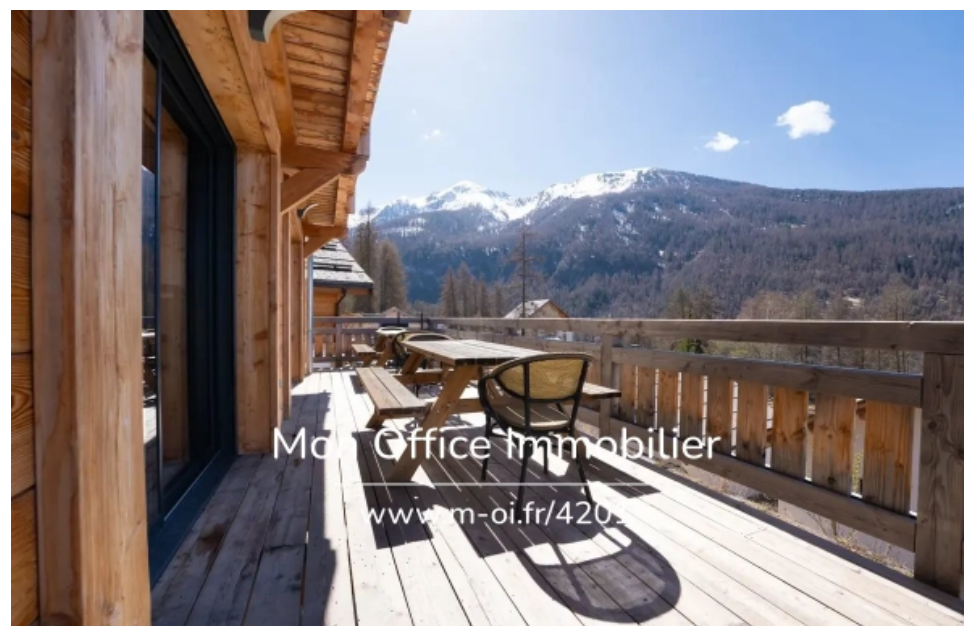

M-oi les orres vous propose à la vente ce chalet de standing de type 6 de 185m². L'adresse du bien, la vidéo de visite virtuelle et toutes les informations financières sont disponibles en ligne sur le site de mon office immobilier avec la référence 4201-mbe (lien direct sur les photos)! l'office immobilier des orres vous propose à la vente ce chalet de type 6 de 185m² dans la station de ski des orres, au sein d'un ensemble de chalet récent, à 5min en navette des remontées mécanique, et à 20min en voiture du lac de serre-ponçon, l'emplacement est recherché. Conçu pour 14 personnes, ce chalet d'une surface habitable de 150m² propose une pièce à vivre avec cuisine donnant accès à une terrasse exposée ouest permettant d'admirer une vue dégagée sur les sommets ainsi que deux suites parentales, une chambre, deux dortoirs et 3 salles de bain. Ce chalet présente de belles prestations telles que : un espace détente avec jacuzzi et sauna, un ski room, un poêle à bois, un plancher chauffant sur tous les niveaux, domotique etc... Un garage et une place de stationnement extérieur complètent le bien une belle rentabilité. ---à votre service : marine benoit - +33665350402 agent commercial ...

MON OFFICE IMMOBILIER

15 Cours Mirabeau - 13100 AIX-EN-PROVENCE

[Contacter l'agence](#)

[Voir tous les biens de cette agence](#)