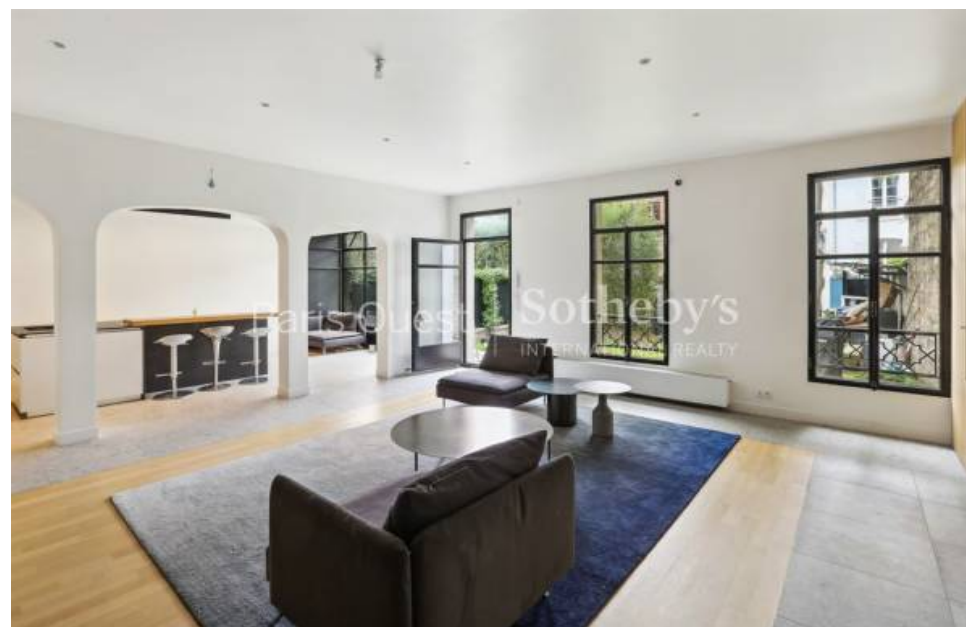

Levallois-Perret, limitrophe Neuilly-sur-Seine - Au sein d'une charmante voie privée, découvrez cette superbe maison construite en 1920 sur quatre niveaux et récemment rénovée. Surplombant un jardin de 97m², elle se compose comme suit :Au rez-de-chaussée, un bel espace séjour avec cheminée de plus de 40m², ouvert sur une cuisine américaine avec un espace salle à manger et un cellier.Au 1er étage, retrouvez une première chambre communiquant via un oriel (bow-window classé en façade) avec un espace salle de sport facilement réaménageable (dressing, chambre...), une seconde chambre avec balcon, et une salle de bain avec baignoire et douche.Au 2e étage, sous toit, deux chambres avec verrières, et une salle de bain avec baignoire et douche.Au sous-sol, accessible depuis le rez-de-chaussée et par un accès extérieur, un espace détente accueille une piscine chauffée de 30m² avec un coin relaxation et une douche. En bordure du bassin, un miroir classé témoigne de l'histoire de cette propriété aux attributs rares.Sa belle luminosité, ses éléments d'époque préservés et son excellent état en font un bien hors du commun, à proximité immédiate des portes de Paris, transports et commerces.

PARIS OUEST SOTHEBY'S IR ETOILE - MONCEAU

82 Avenue De Wagram - 75017 PARIS 17EME

[Contacter l'agence](#)

[Voir tous les biens de cette agence](#)