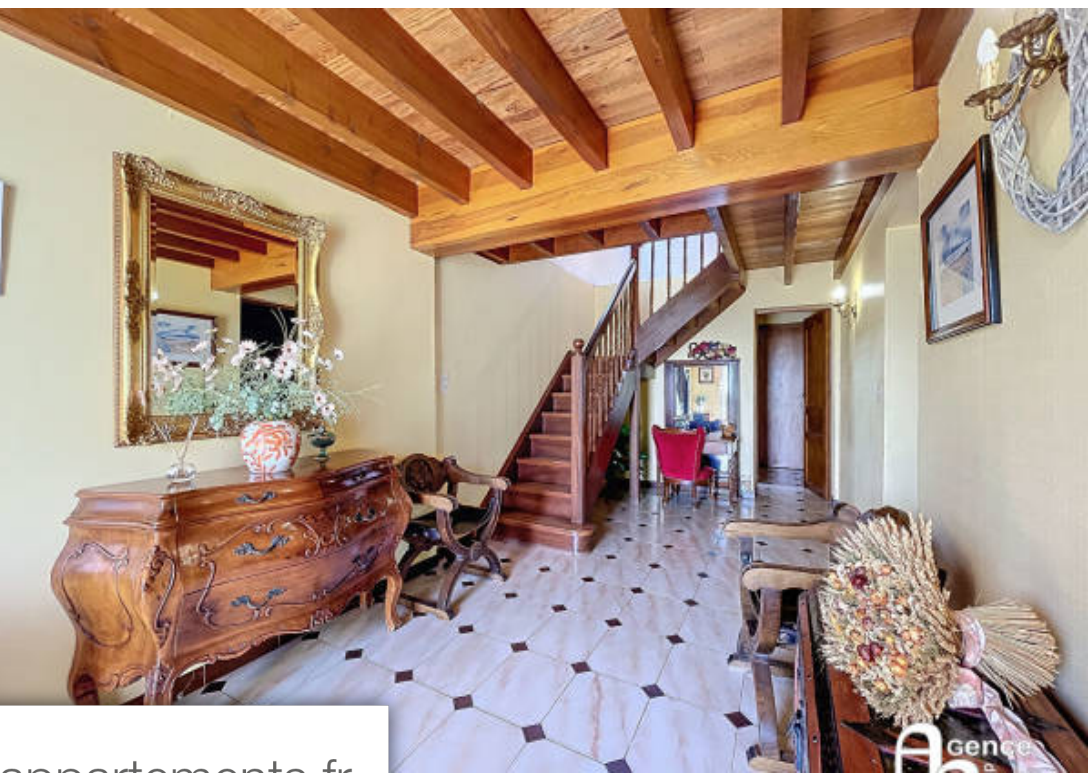

www.maisonsetappartements.fr