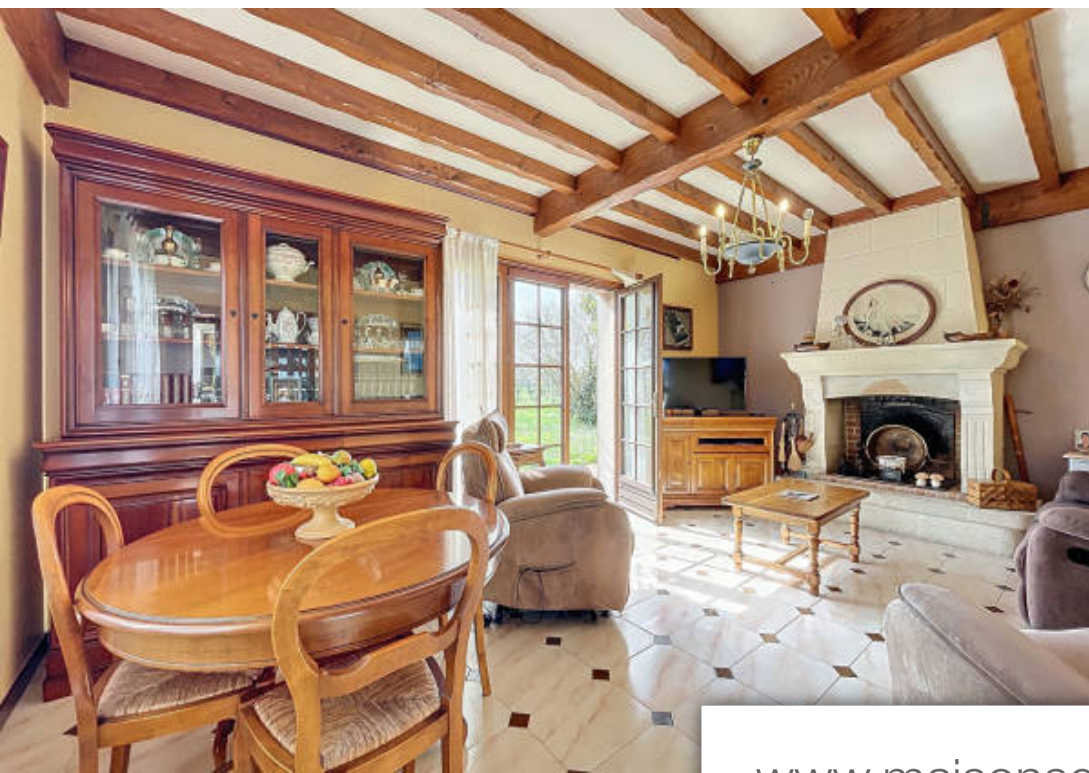

www.maisonsetappartements.fr