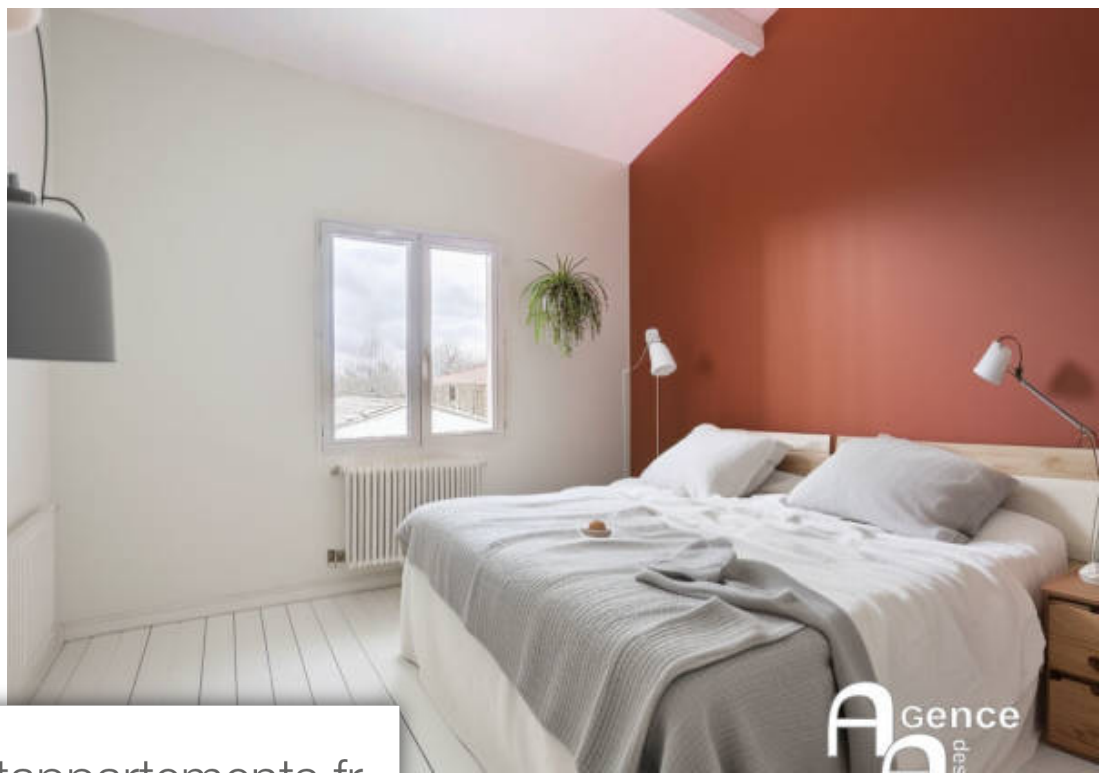

www.maisonsetappartements.fr