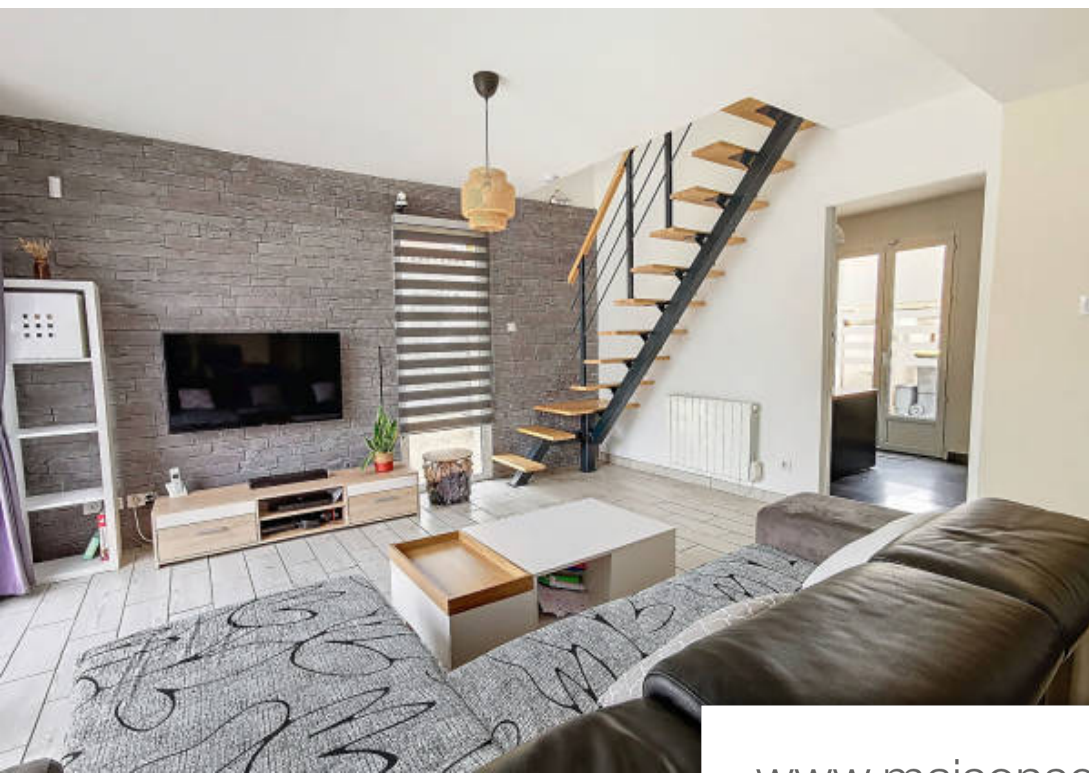

www.maisonsetappartements.fr