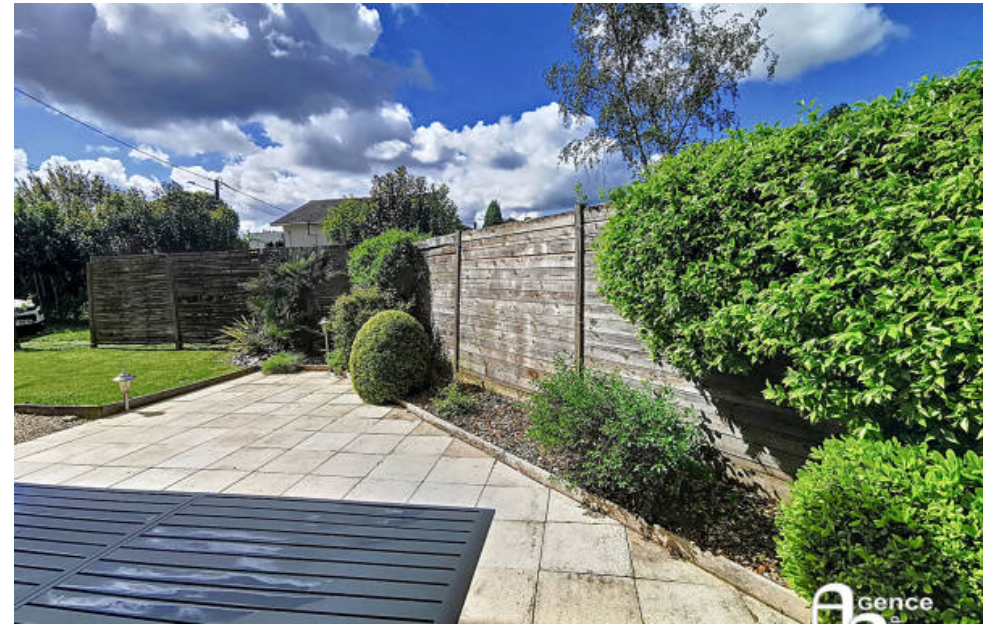

Maison pierre parfaitement rénovée avec beaucoup de charme. A deux pas du centre ville de libourne. La maison dispose d'une pièce de VI comprenant un séjour et cuisine joliment aménagée, un vaste salon avec bibliothèque intégrée, ouvrant sur une terrasse exposée sud-est, une buanderie et une suite parentale (chambre et salle d'eau) ouvrant sur un patio. A l'étage la maison dispose d'une seconde chambre très lumineuse avec terrasse privative, et sa salle d'eau. La parcelle aménagée avec plusieurs pôles de VI et exposition, comprenant également un espace arboré et paysagé. Environnement très calme et très rare . Coup de coeur assuré pour cette maison pierre. Agence des arcades - 05 57 48 40 40

AGENCE DES ARCADES

1 PLACE ABEL SURCHAMP - 33500 LIBOURNE

[Contacter l'agence](#)

[Voir tous les biens de cette agence](#)