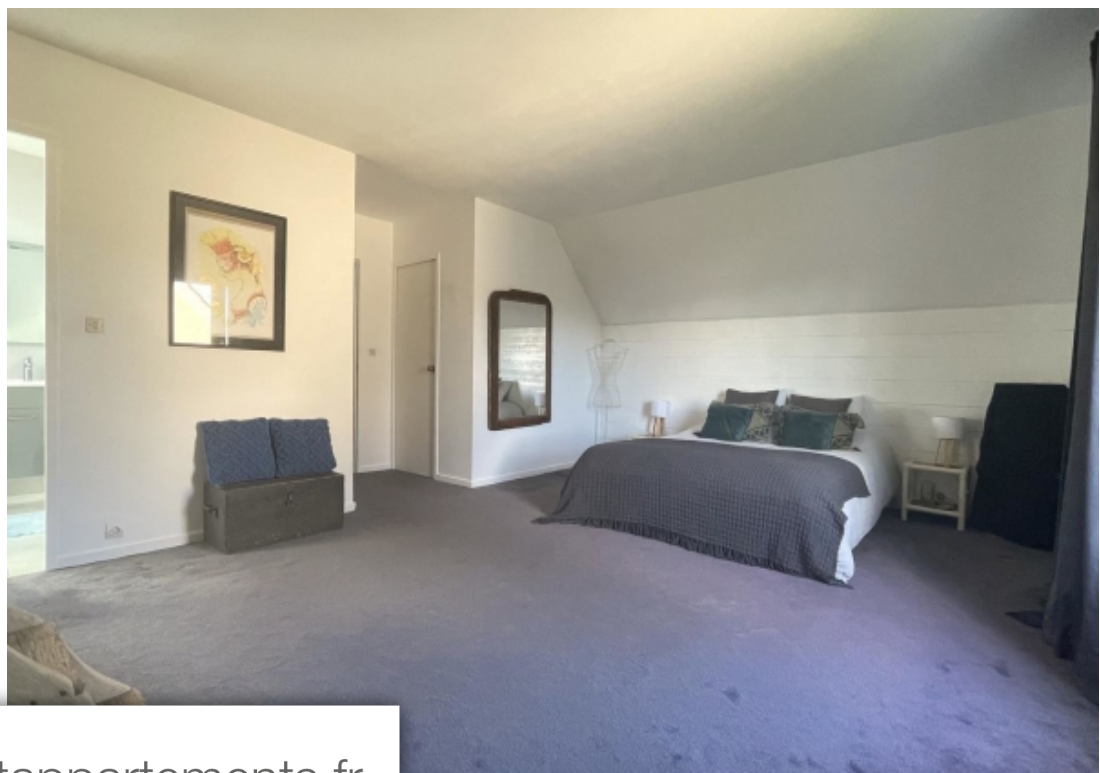

www.maisonsetappartements.fr