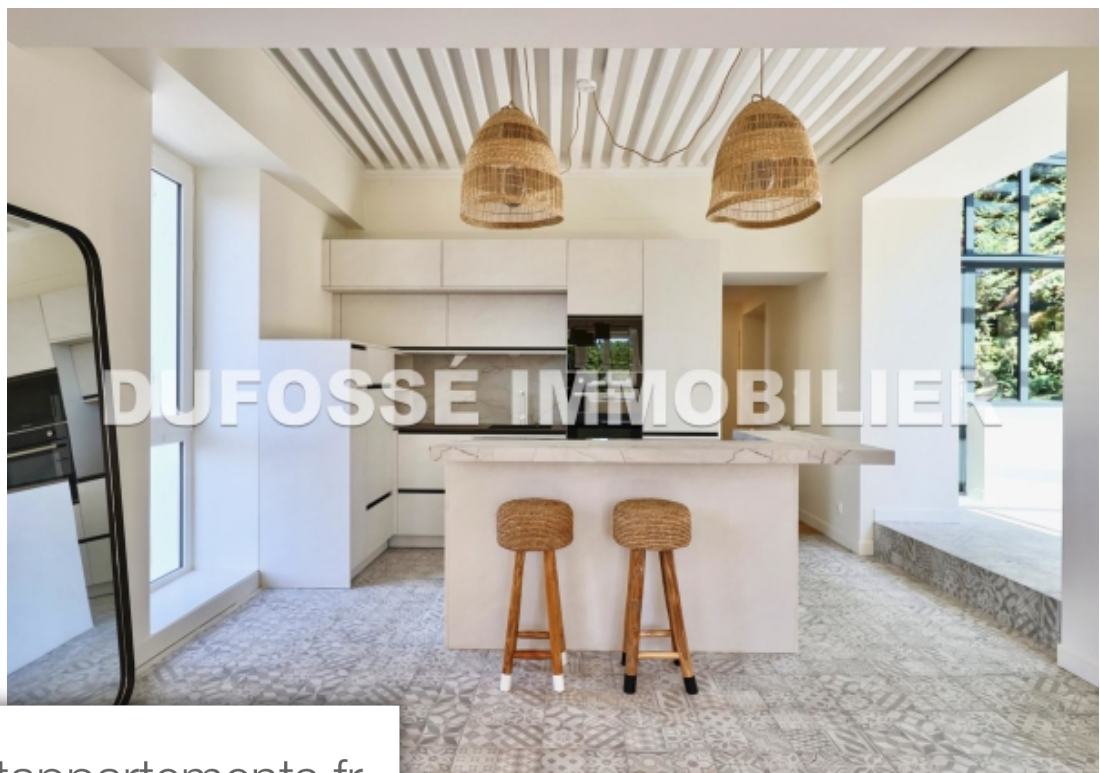

www.maisonsetappartements.fr