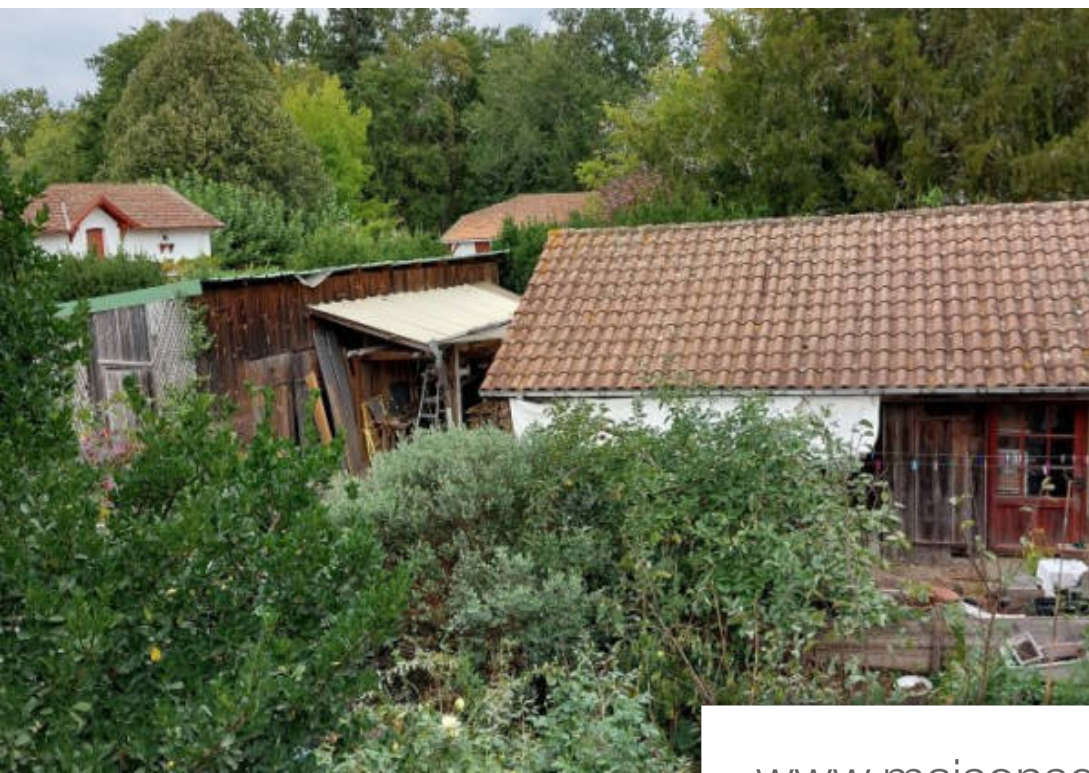

www.maisonsetappartements.fr