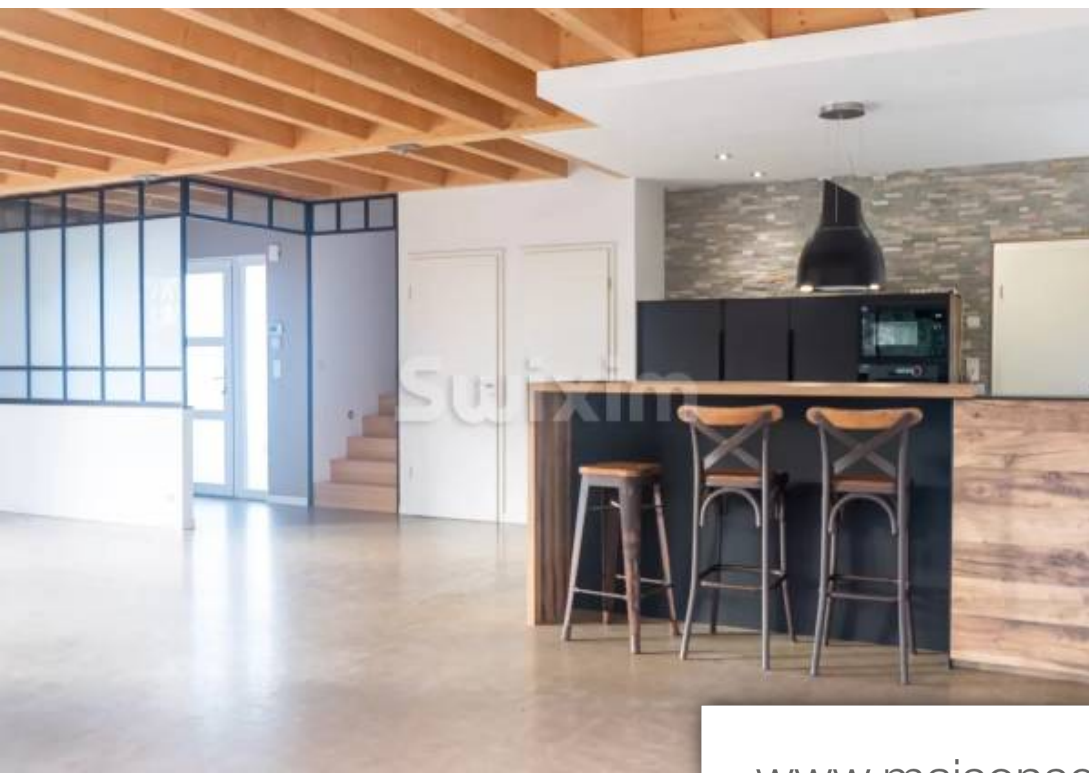

www.maisonsetappartements.fr