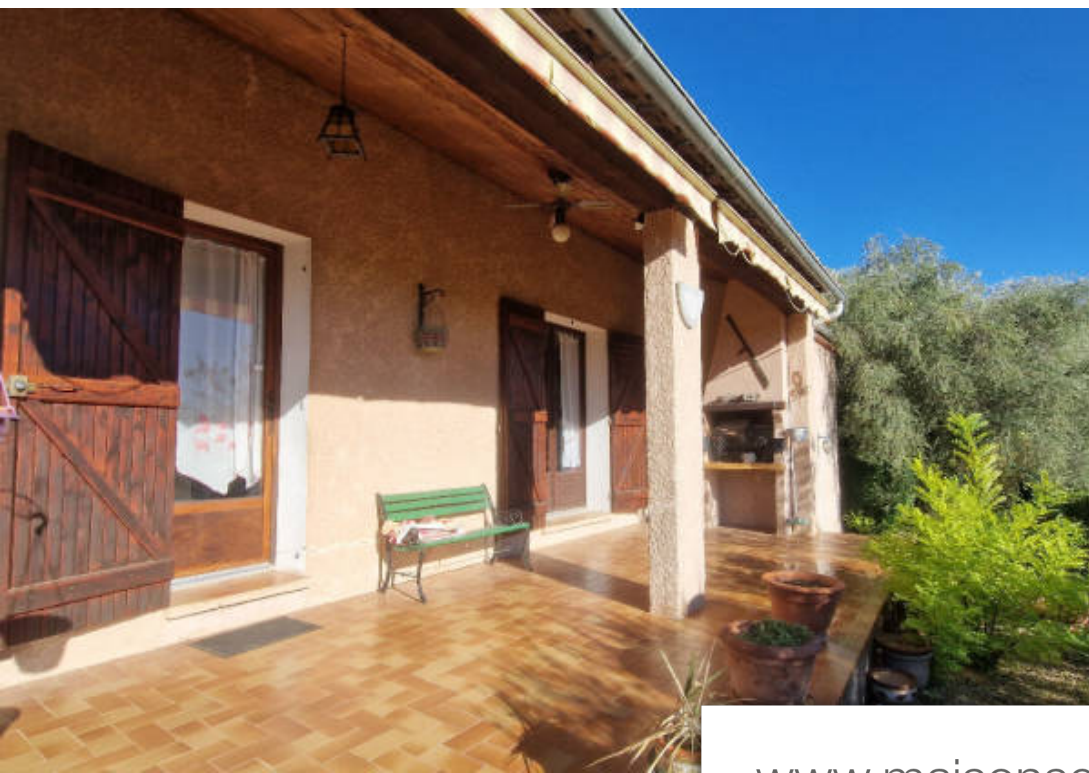

www.maisonsetappartements.fr