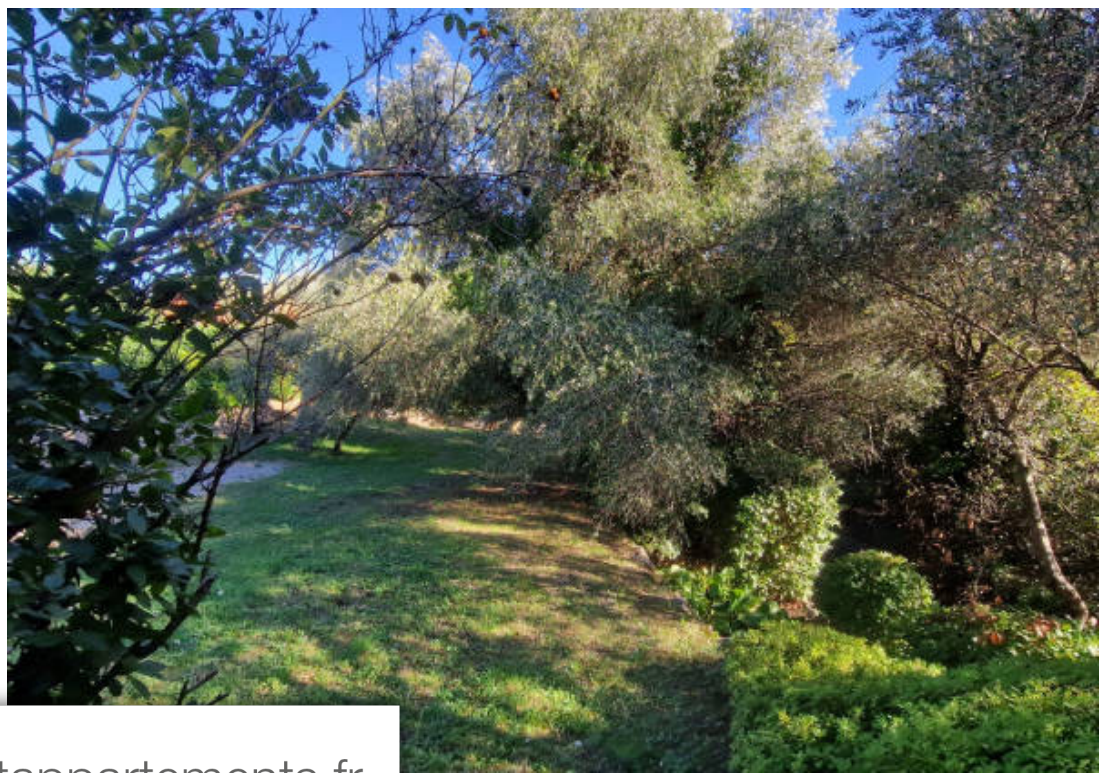

www.maisonsetappartements.fr