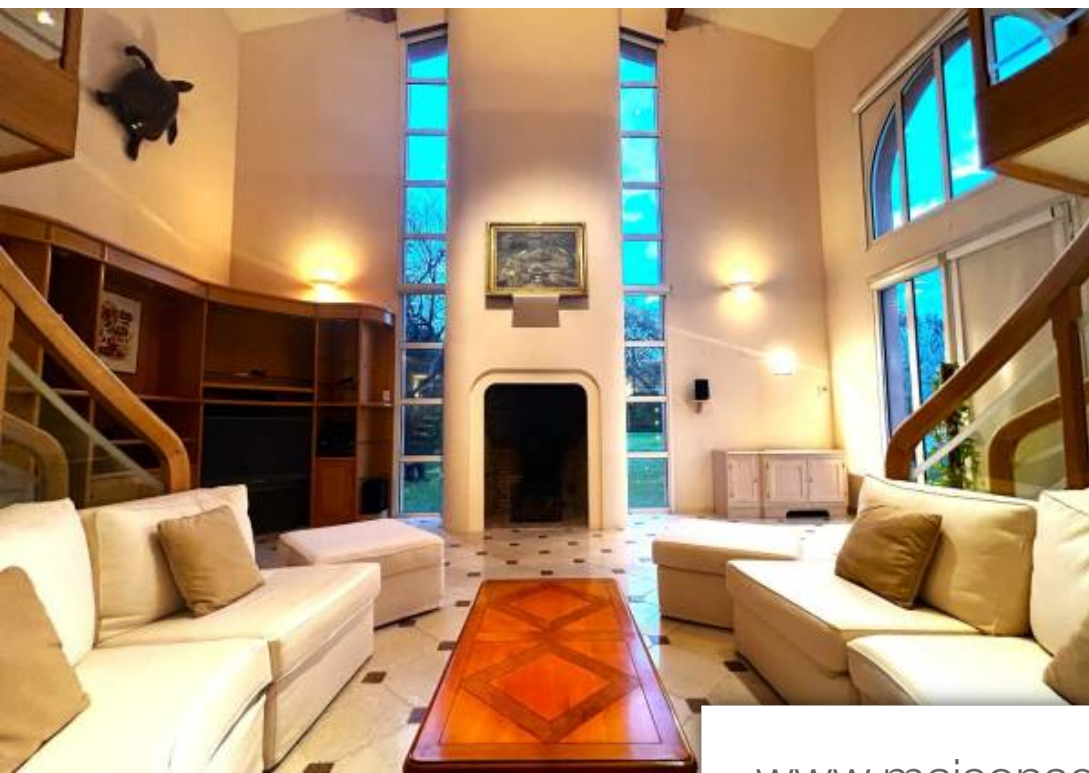

www.maisonsetappartements.fr