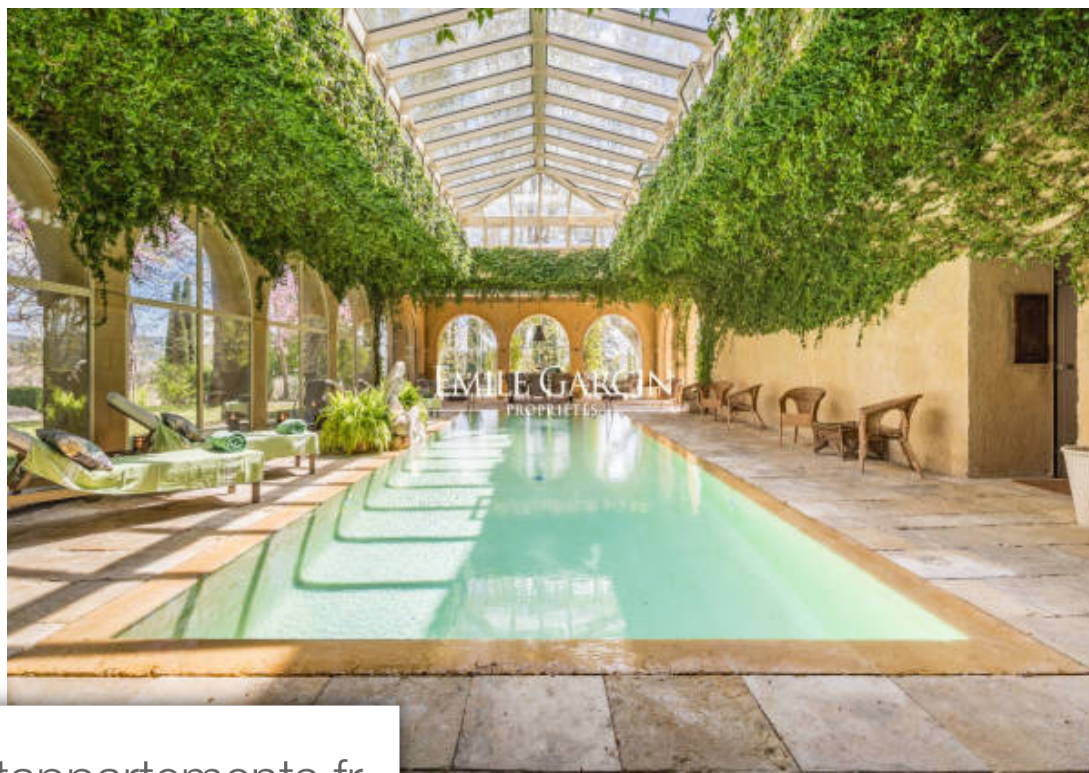

www.maisonsetappartements.fr