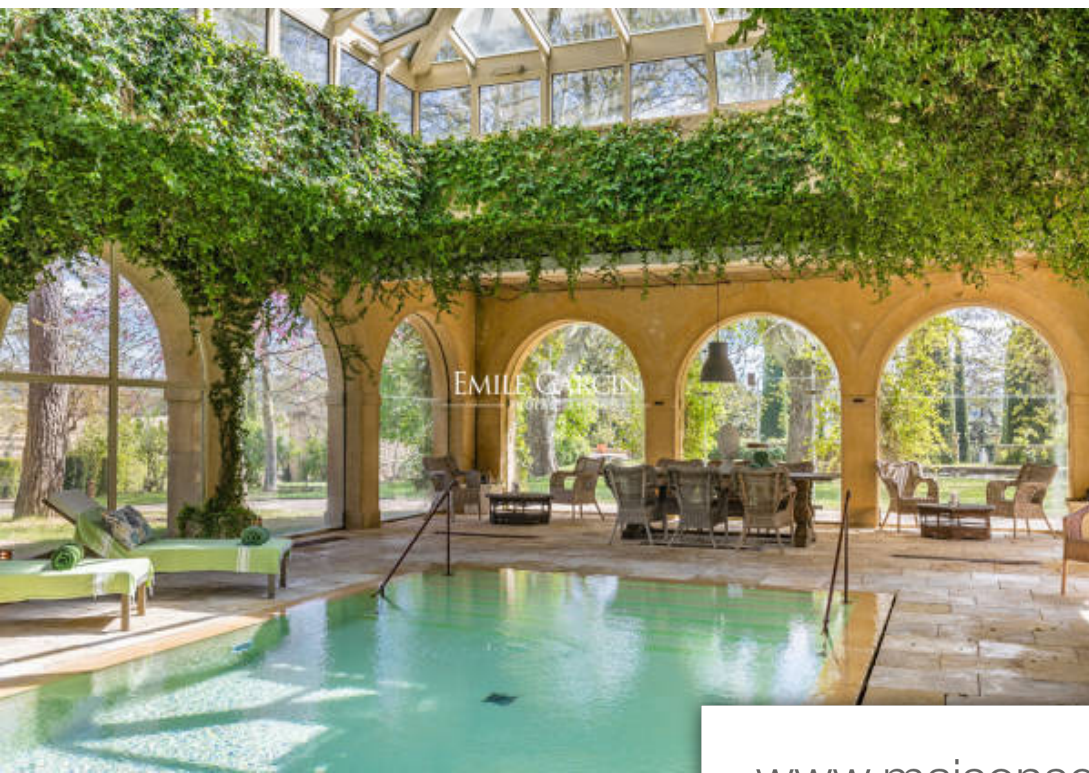

www.maisonsetappartements.fr