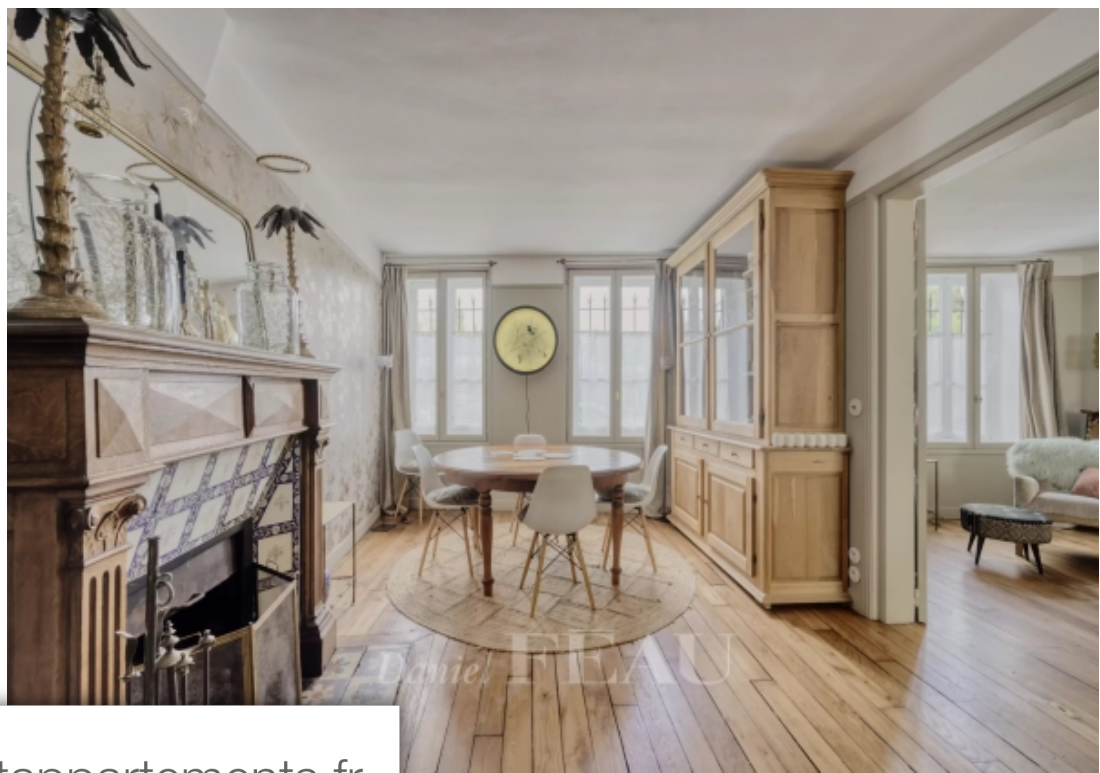

www.maisonsetappartements.fr