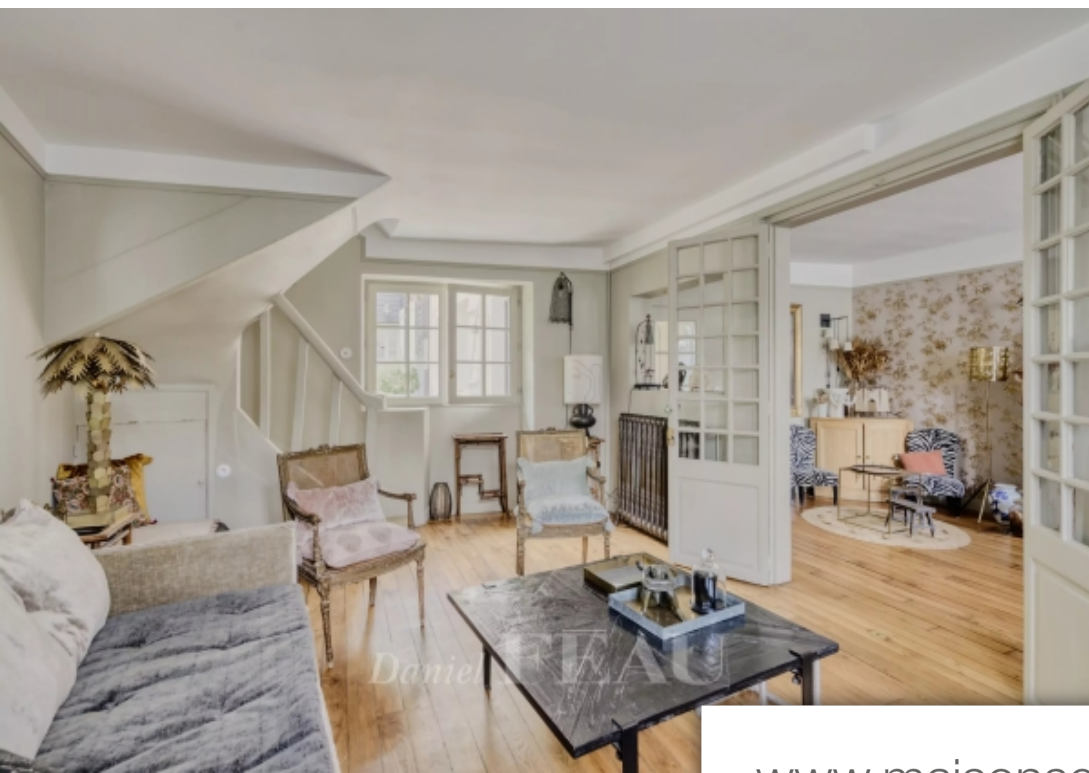

www.maisonsetappartements.fr