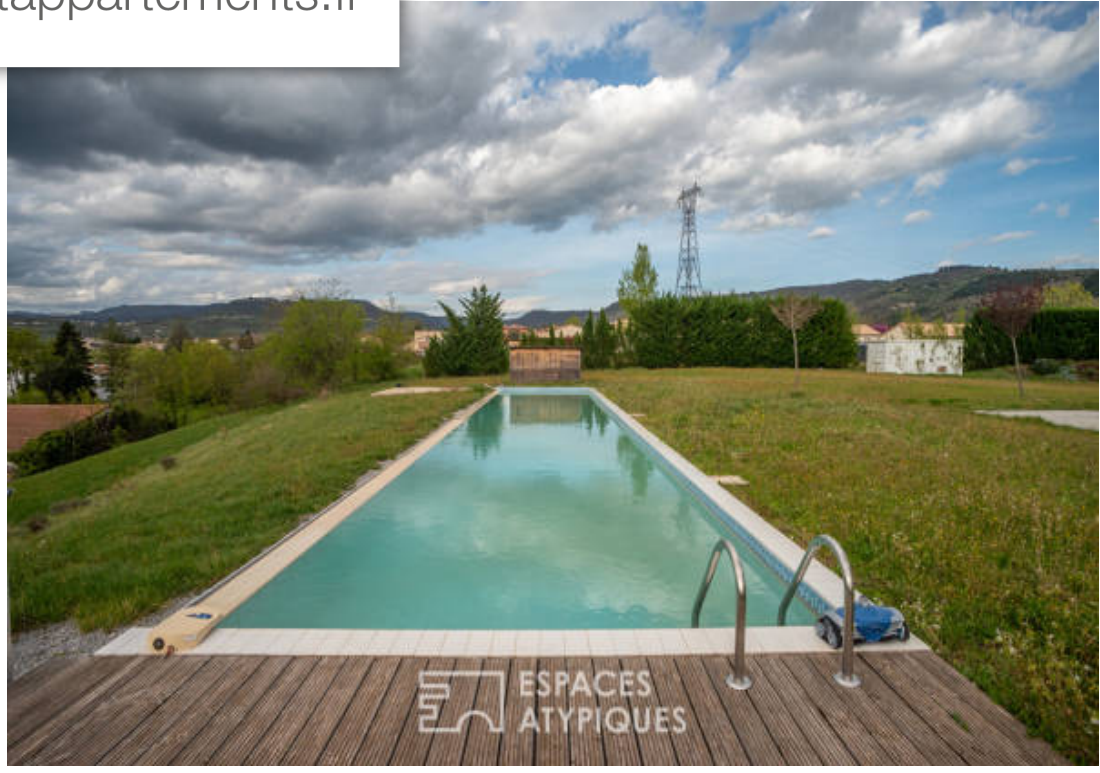

ESPACES ATYPIQUES