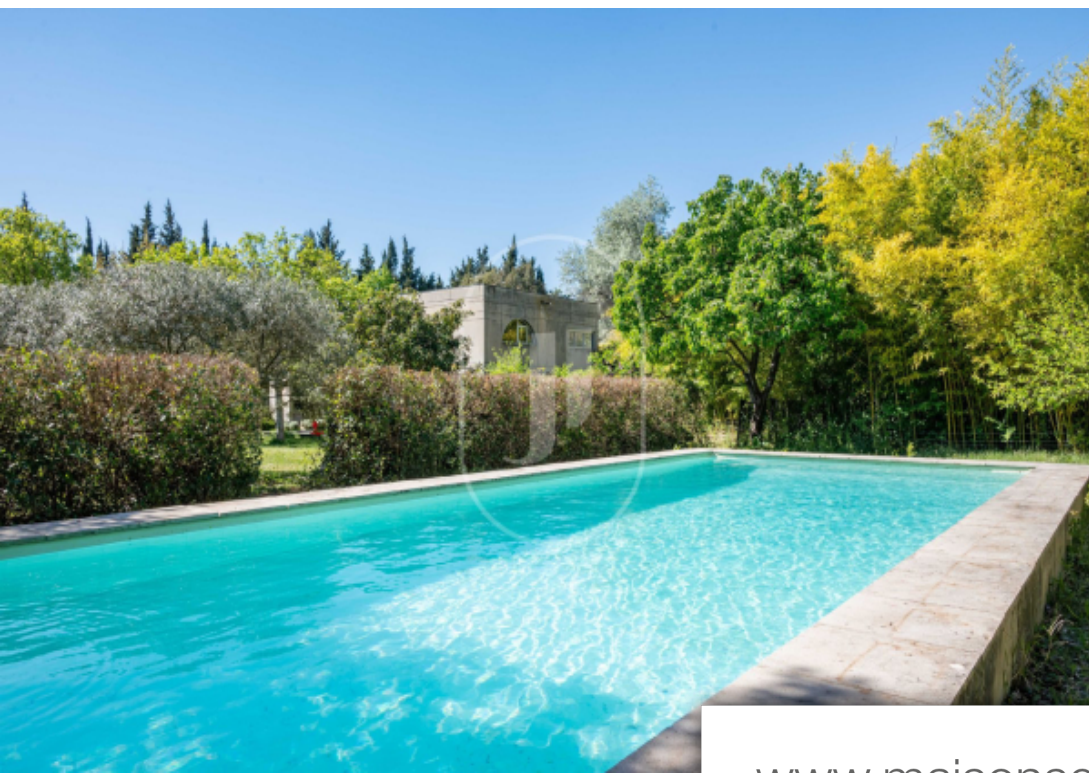

www.maisonsetappartements.fr