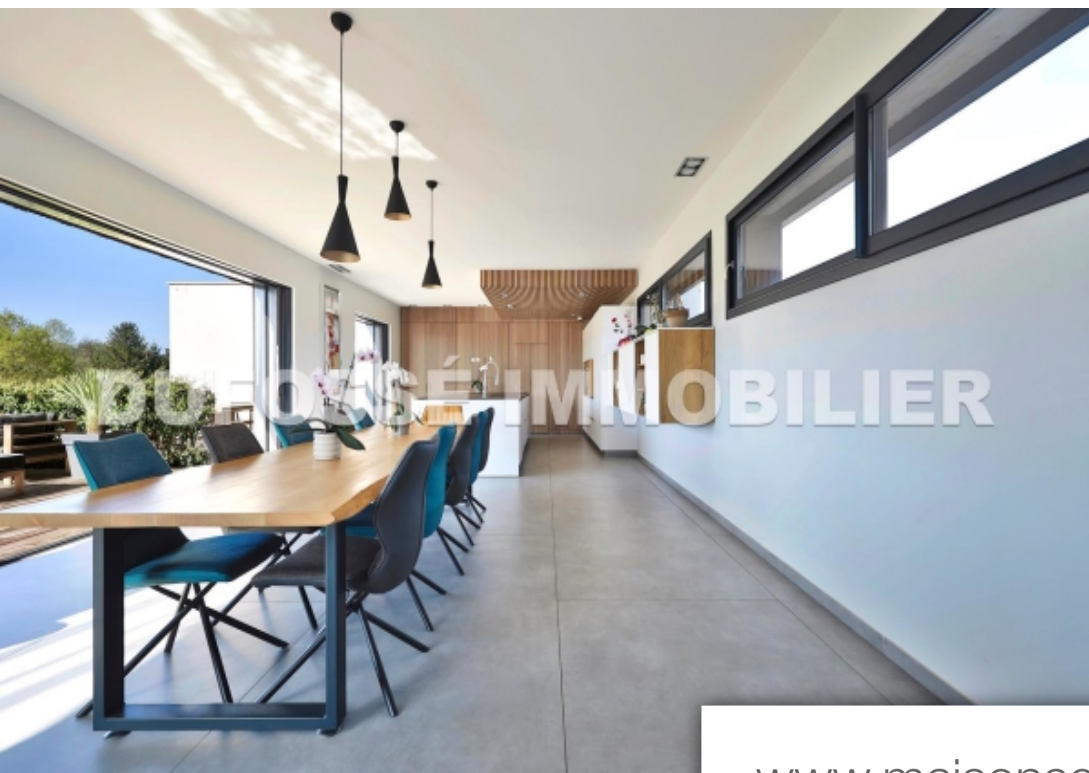

www.maisonsetappartements.fr