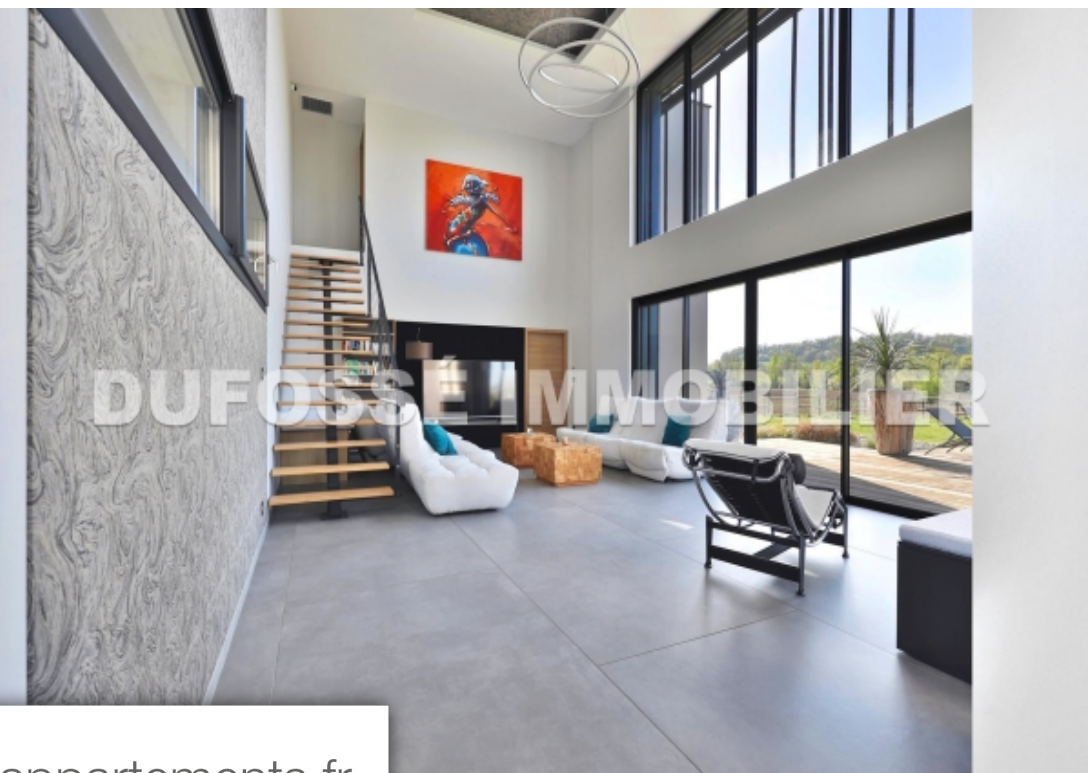

www.maisonsetappartements.fr