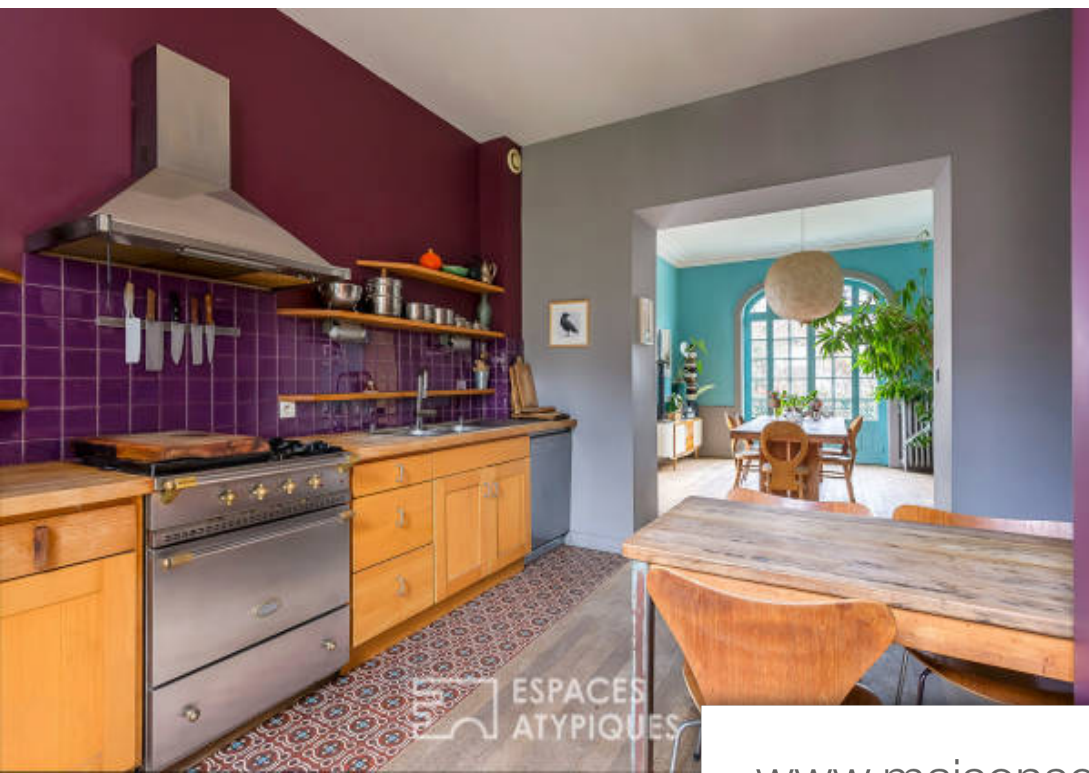

www.maisonsetappartements.fr