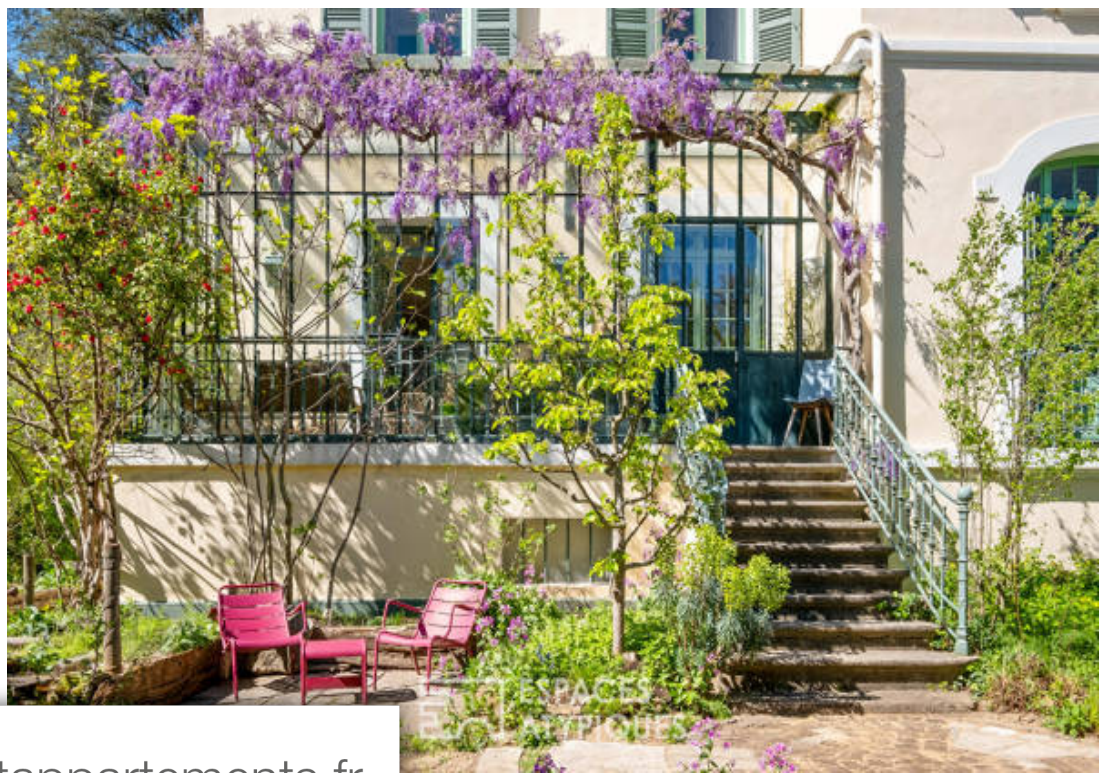

www.maisonsetappartements.fr