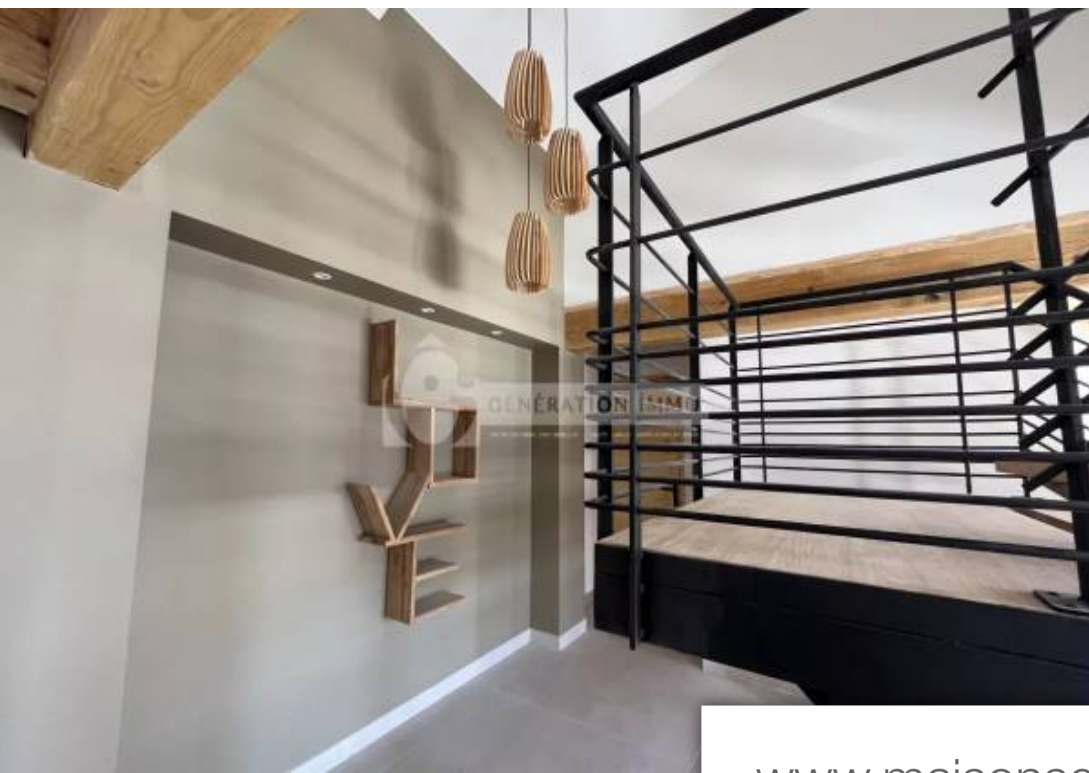

www.maisonsetappartements.fr