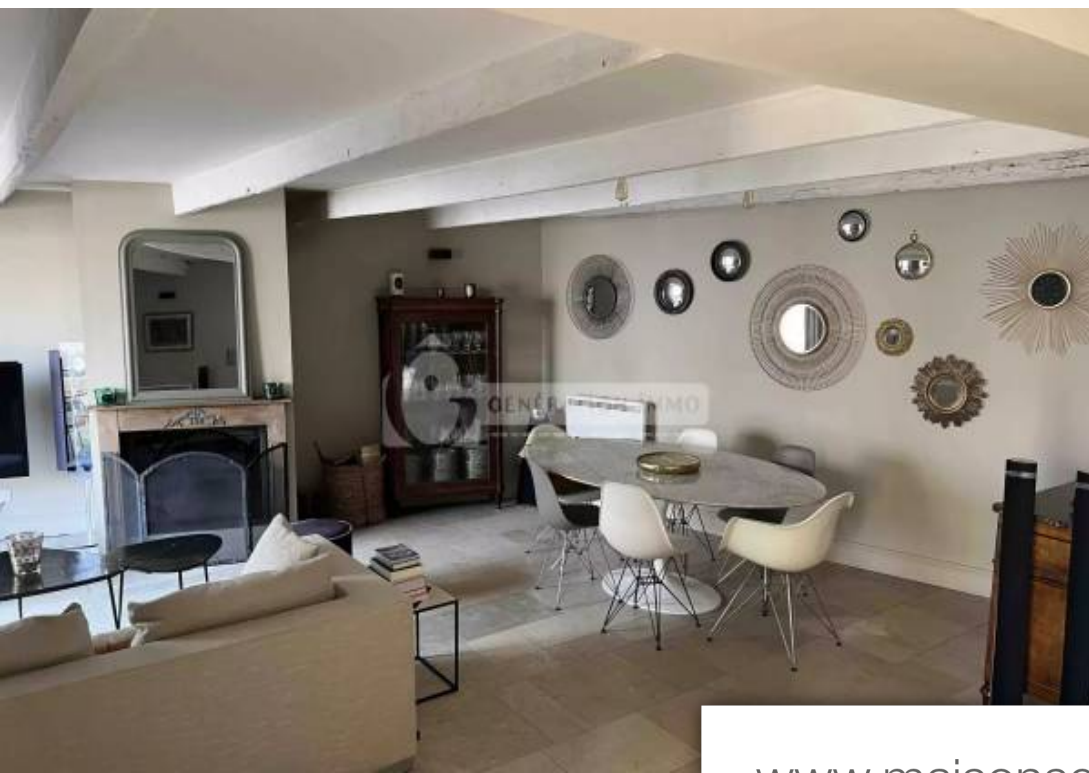

www.maisonsetappartements.fr