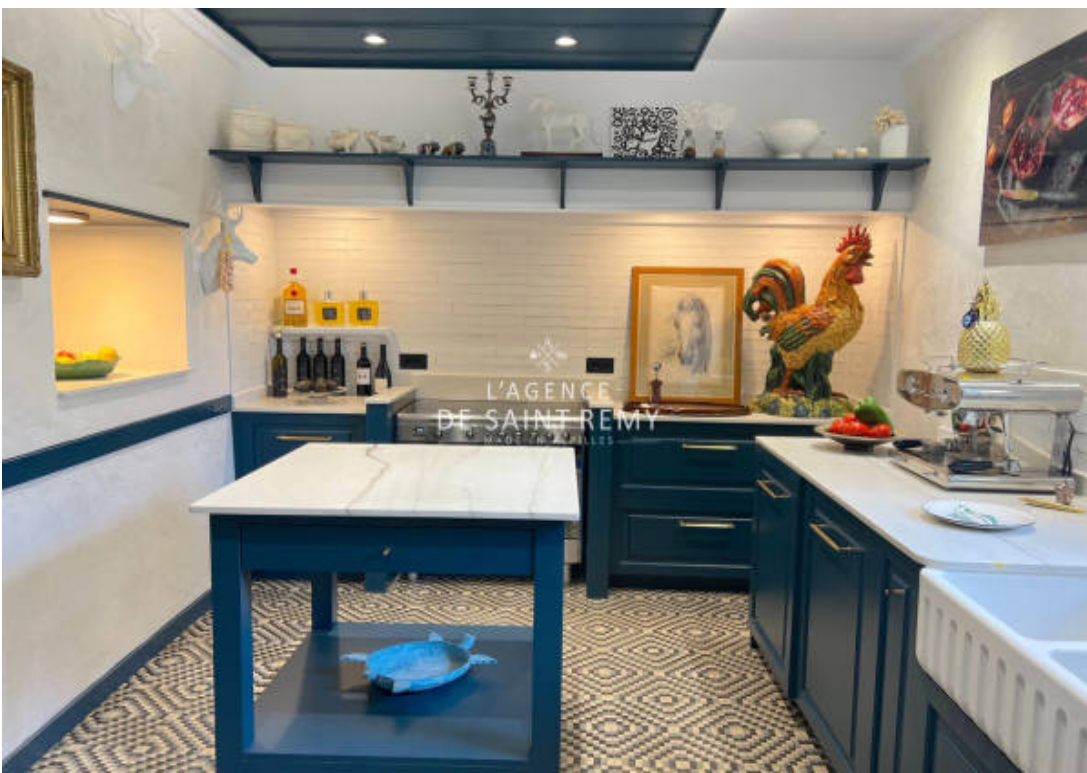

www.maisonsetappartements.fr