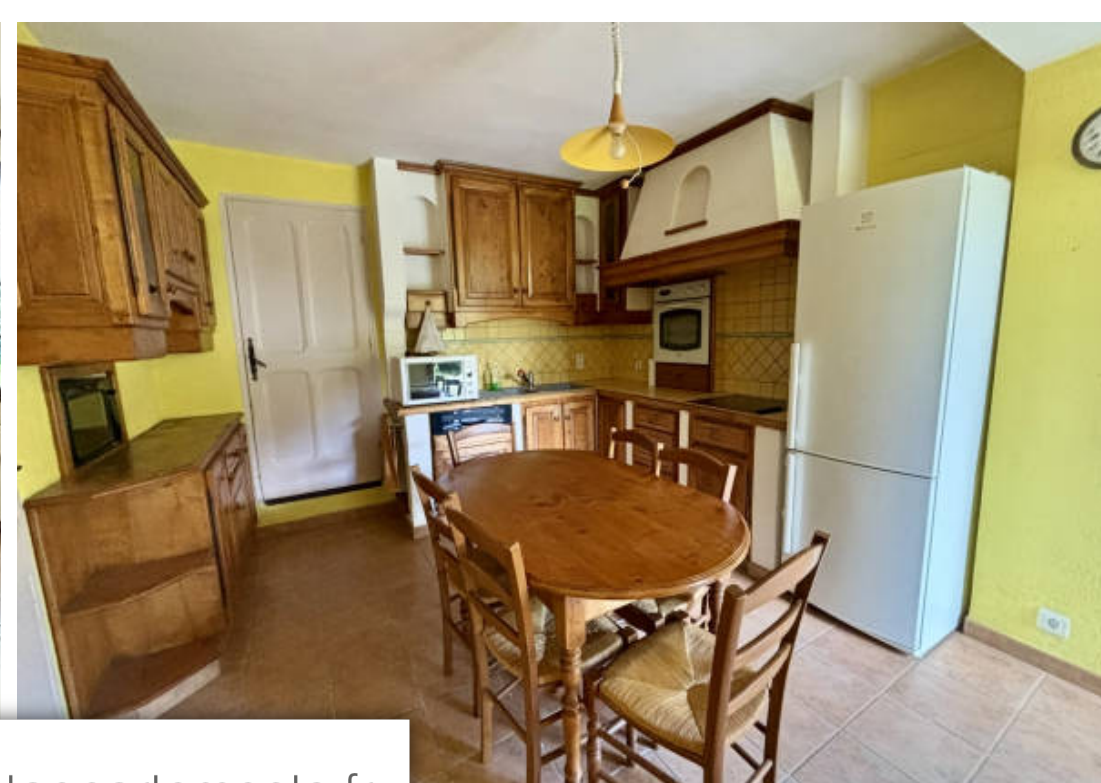

www.maisonsetappartements.fr