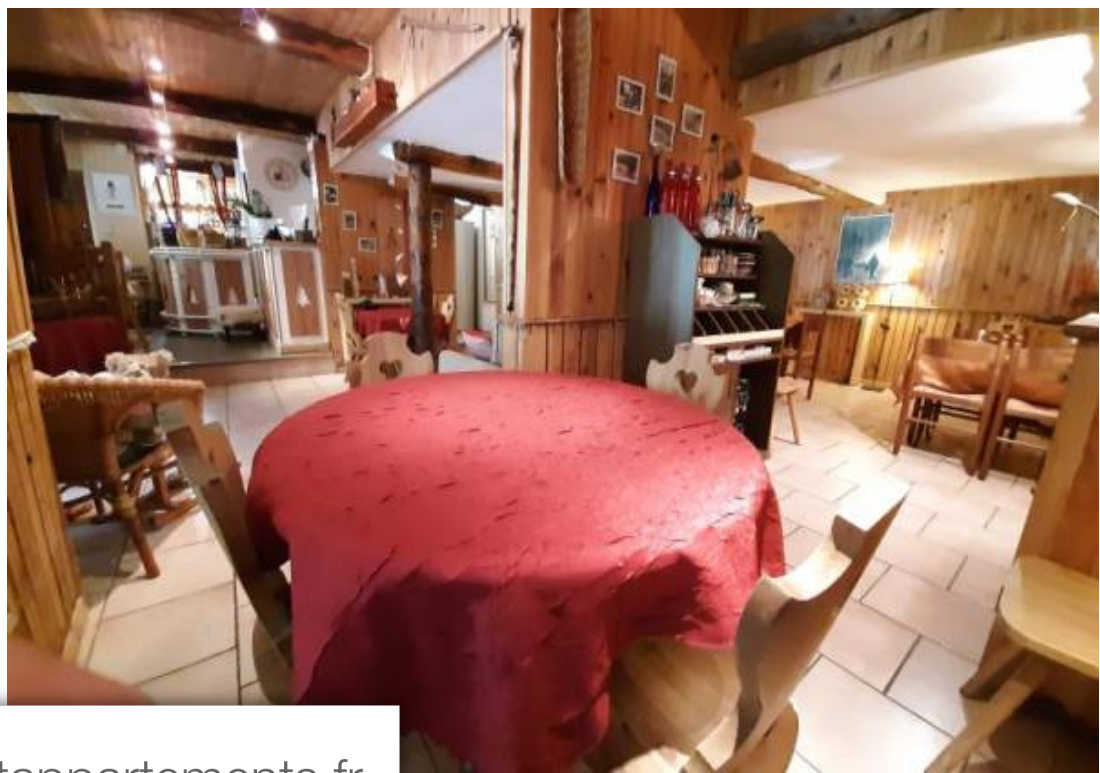

www.maisonsetappartements.fr